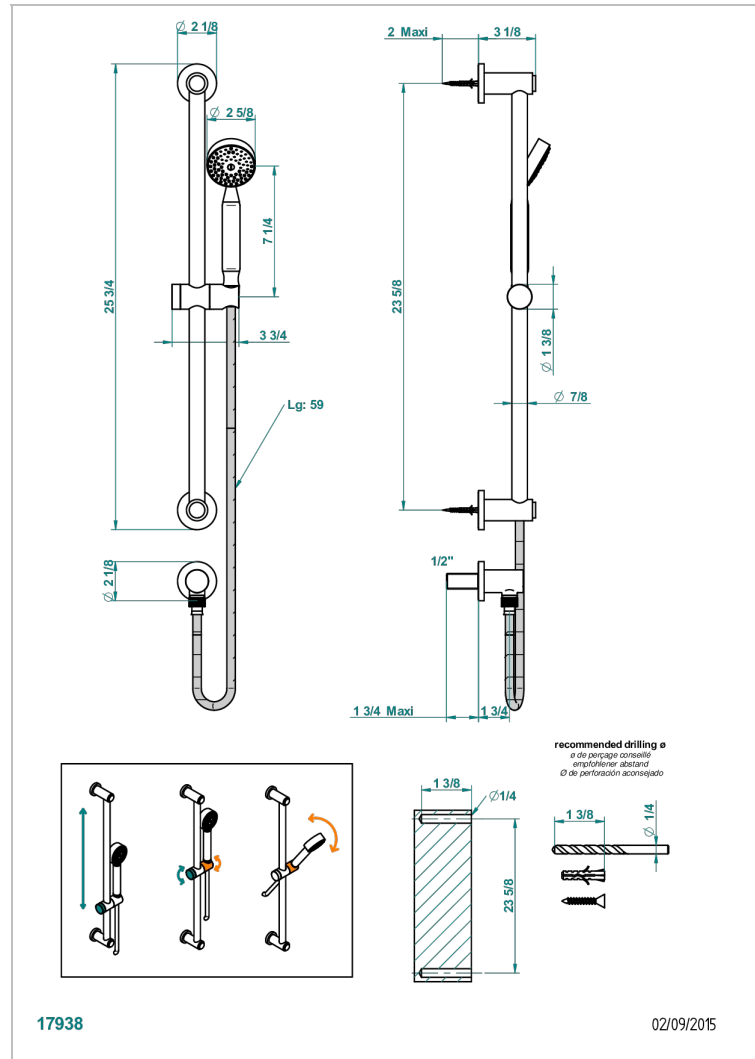

# SPIRIT A MANETTES

G58-58

Barre de douche avec sortie coudée 1/2", flexible 1m50 et douchette

## CARACTÉRISTIQUES

- Flexible métallique double agrafage 1,5 m
- Douchette en laiton avec tapis Easyclean, réducteur de débit et clapet anti-retour
- Barre de douche et curseur en laiton

## SPECIFICATIONS TECHNIQUES

- Recommandé : 3 bars (max. 5 bars) - Advised : 43,5 psi (max. 72 psi)
- 9,5 l/min à 3 bars (2.5 gpm at 43.5 psi)