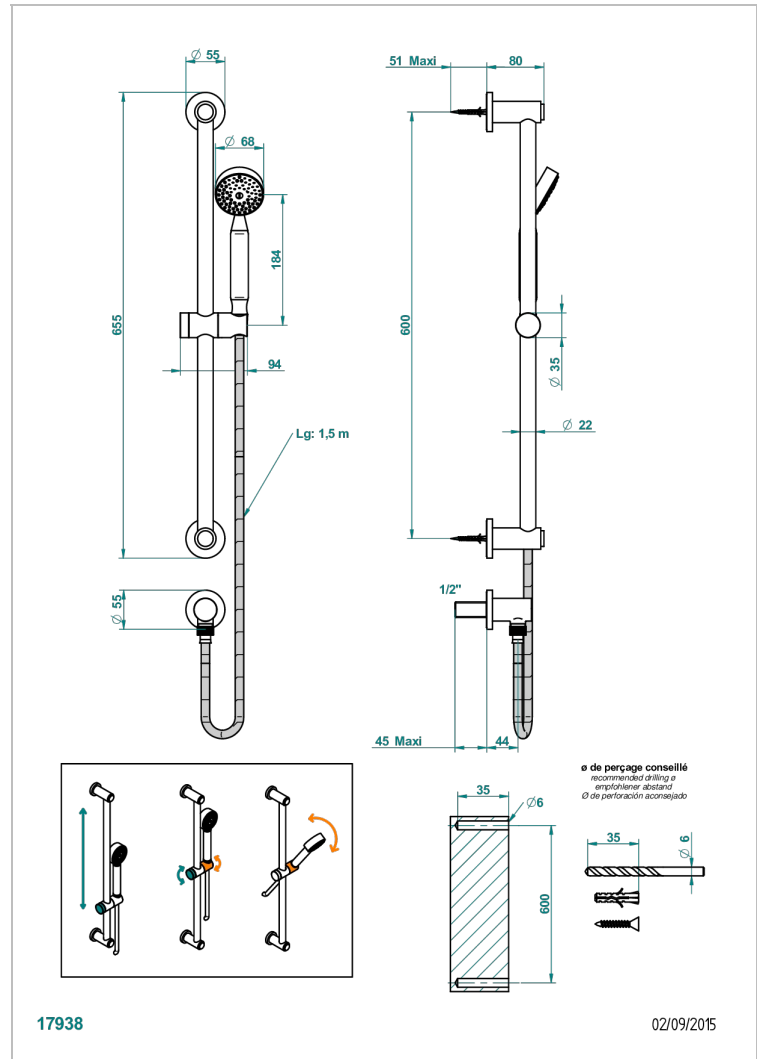

SPIRIT С РУКОЯТКАМИ

G58-58

THG[®]
PARIS

Душ ручной стильный встраиваемый в стену, 60 см штанга, шланг, крючок и патрубков для душа

ХАРАКТЕРИСТИКИ

- Spirit с ручьятками
- Душ ручной стильный встраиваемый в стену, 60 см штанга, шланг, крючок и патрубков для душа

ТЕХНИЧЕСКИЕ ХАРАКТЕРИСТИКИ

- Recommandé : 3 bars (max. 5 bars) - Advised : 43,5 psi (max. 72 psi)
- 9,5 l/min à 3 bars (2.5 gpm at 43.5 psi)

ДОСТУПНЫЕ ВАРИАНТЫ ПОКРЫТИЙ

Black ceram - D30
Blush PVD - H62
Graphite PVD - H64
Matt Umber PVD - H67
Matt blush PVD - H60
Matt graphite PVD - H65