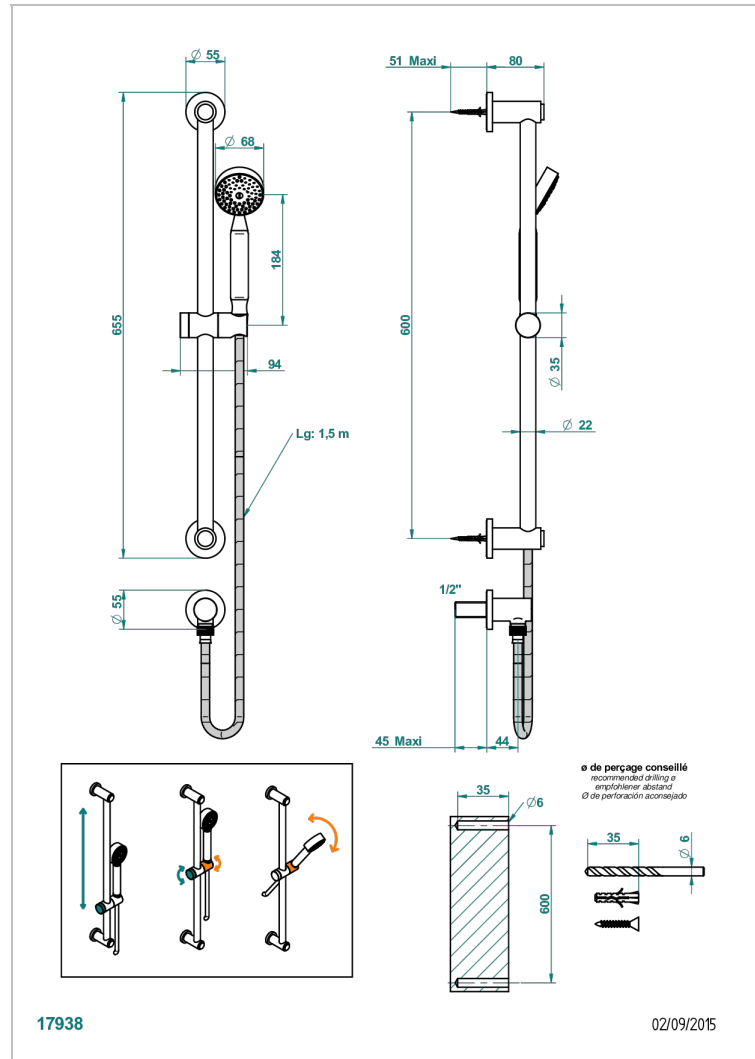

# SPIRIT, HEBEL

G58-58

Wandgleitstange mit Brauseschlauch 1,50 m, Handbrause und Anschlussbogen

## EIGENSCHAFTEN

- Spirit, Hebel
- Wandgleitstange mit Brauseschlauch 1,50 m, Handbrause und Anschlussbogen

## TECHNISCHE DATEN

- Recommandé : 3 bars (max. 5 bars) - Advised : 43,5 psi (max. 72 psi)
- 9,5 l/min à 3 bars (2.5 gpm at 43.5 psi)