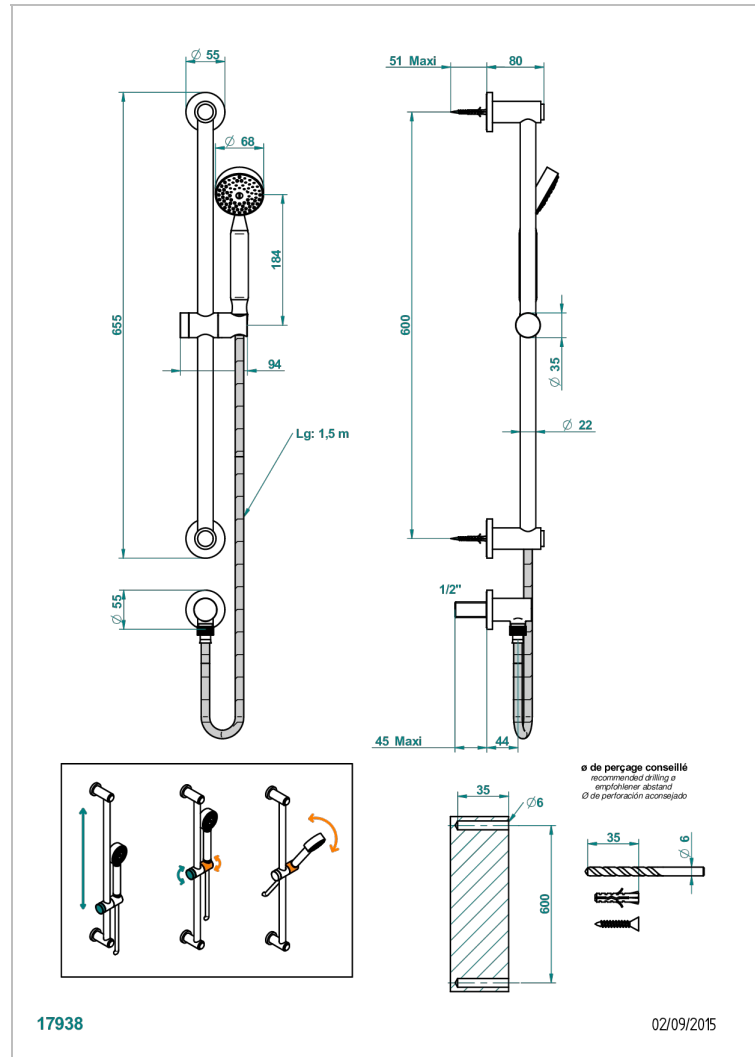

SPIRIT WITH LEVER

G58-58

60厘米淋浴杆, 1/2"弯管, 1.5米软管和花洒

特色

- Spirit with lever
- 60厘米淋浴杆, 1/2"弯管, 1.5米软管和花洒

技术特征

- Recommandé : 3 bars (max. 5 bars) - Advised : 43,5 psi (max. 72 psi)
- 9,5 l/min à 3 bars (2.5 gpm at 43.5 psi)

可选饰面

Black ceram - D30
Blush PVD - H62
Graphite PVD - H64
Matt Umber PVD - H67
Matt blush PVD - H60
Matt graphite PVD - H65

Natural smoked Brass - A13
PVD哑光棕铜 - F34
PVD哑光金 - H53
PVD哑光铜 - H50
PVD哑光镍 - H56
PVD抛光铜 - H49

PVD棕铜 - F33
PVD金色 - H52
PVD镍 - H55
Umber PVD - H66
哑光复古铜 - H07
哑光浅金 - F31

哑光金 - F07
哑光铬 - C02
哑光镍 - C01
复古镍 - H28
抛光金 (24K金) - F01
抛光铬 - A02

抛光铬/抛光金 - G02
抛光镍 - B01
浅金 - F30
漆面铜 - D01