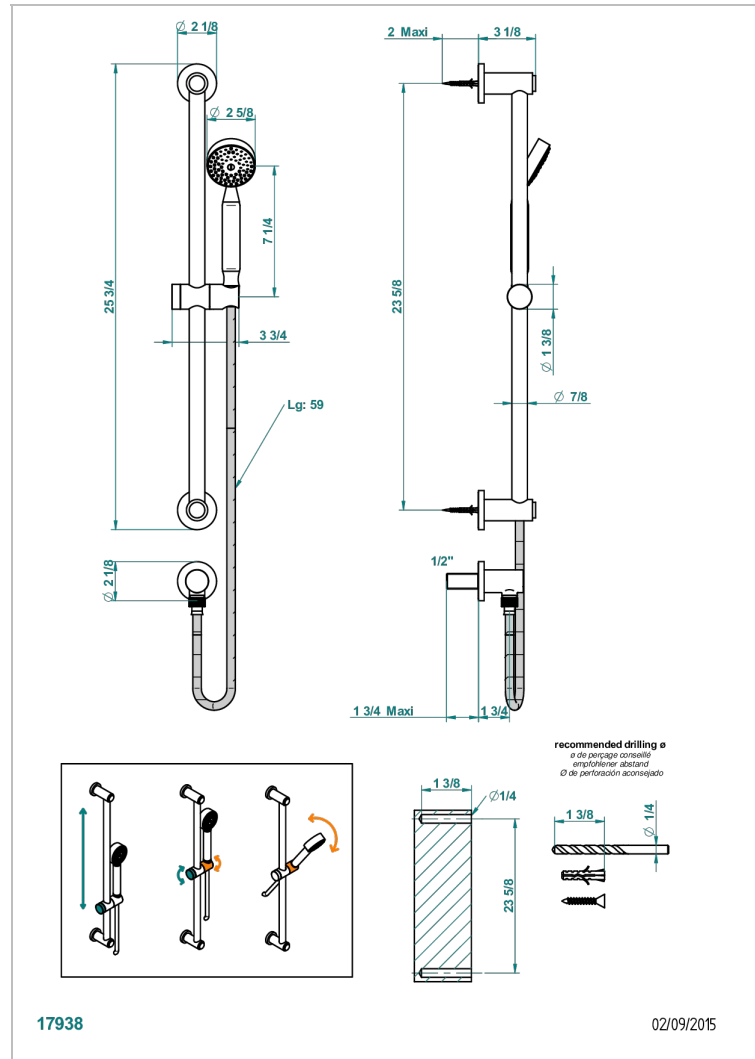

SPIRIT С РУКОЯТКАМИ

G58-58

THG
PARIS

Душ ручной стильный встраиваемый в стену, 60 см штанга, шланг, крючок и патрубков для душа

ХАРАКТЕРИСТИКИ

- Spirit с ручьятками
- Душ ручной стильный встраиваемый в стену, 60 см штанга, шланг, крючок и патрубков для душа

ТЕХНИЧЕСКИЕ ХАРАКТЕРИСТИКИ

- Recommandé : 3 bars (max. 5 bars) - Advised : 43,5 psi (max. 72 psi)
- 9,5 l/min à 3 bars (2.5 gpm at 43.5 psi)

ДОСТУПНЫЕ ВАРИАНТЫ ПОКРЫТИЙ

Black ceram - D30
Blush PVD - H62
Graphite PVD - H64
Matt Umber PVD - H67
Matt blush PVD - H60
Matt graphite PVD - H65