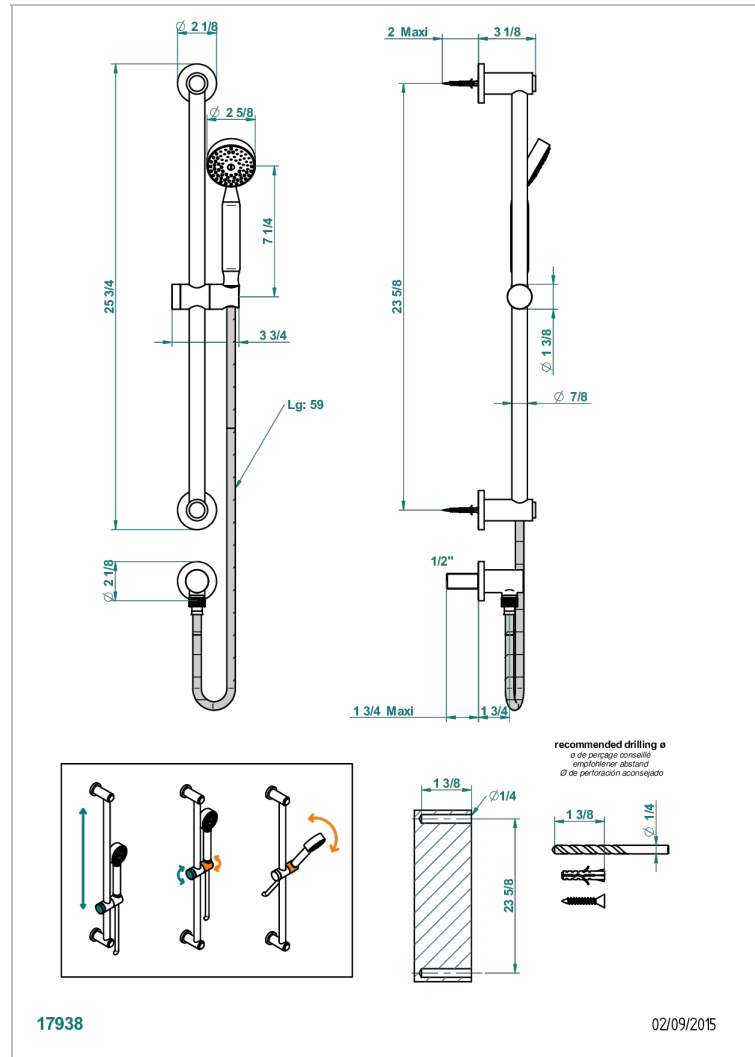

SPIRIT WITH LEVER

G58-58

60厘米淋浴杆, 1/2"弯管, 1.5米软管和花洒

特色

- Spirit with lever
- 60厘米淋浴杆, 1/2"弯管, 1.5米软管和花洒

技术特征

- Recommandé : 3 bars (max. 5 bars) - Advised : 43,5 psi (max. 72 psi)
- 9,5 l/min à 3 bars (2.5 gpm at 43.5 psi)

可选饰面

Black ceram - D30
Blush PVD - H62
Graphite PVD - H64
Matt Umber PVD - H67
Matt blush PVD - H60
Matt graphite PVD - H65

Natural smoked Brass - A13
PVD哑光棕铜 - F34
PVD哑光金 - H53
PVD哑光铜 - H50
PVD哑光镍 - H56
PVD抛光铜 - H49

PVD棕铜 - F33
PVD金色 - H52
PVD镍 - H55
Umber PVD - H66
哑光复古铜 - H07
哑光浅金 - F31

哑光金 - F07
哑光铬 - C02
哑光镍 - C01
复古镍 - H28
抛光金 (24K金) - F01
抛光铬 - A02

抛光铬/抛光金 - G02
抛光镍 - B01
浅金 - F30
漆面铜 - D01