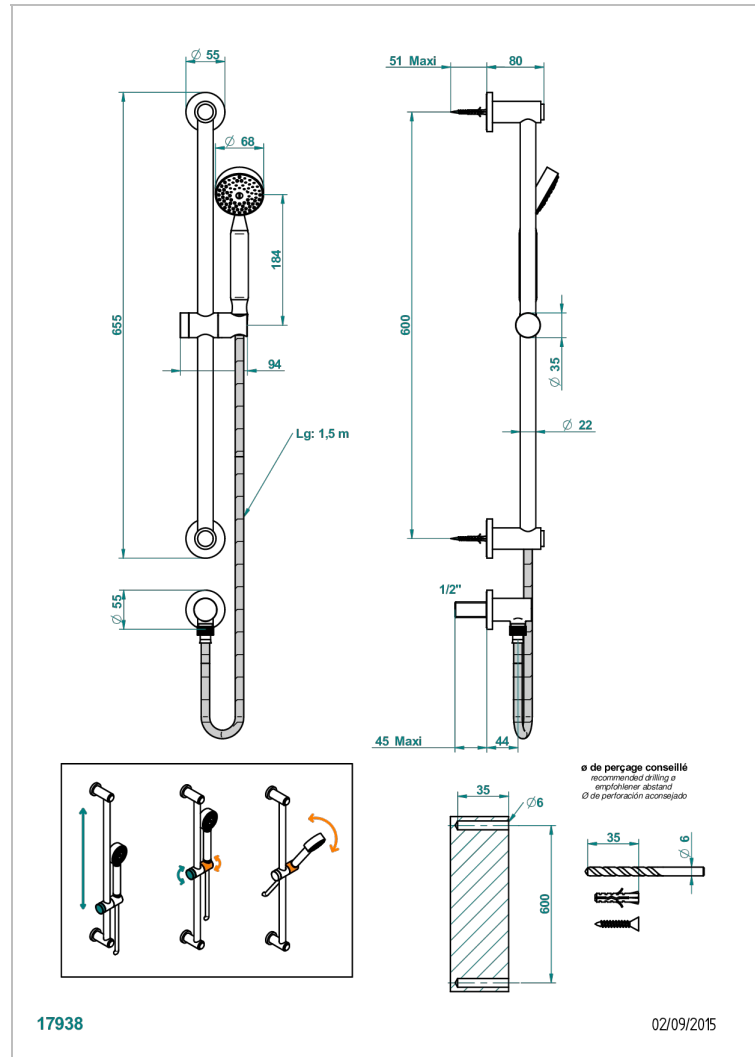

BAMBOU CRISTAL NEGRO

A33-58

Barra mural con toma de agua 1/2", flexo de 1m 50 y teleducha

THG[®]
PARIS

CARACTERÍSTICAS

- Bambou cristal negro
- Barra mural con toma de agua 1/2", flexo de 1m 50 y teleducha

ESPECIFICACIONES TÉCNICAS

- Recommandé : 3 bars (max. 5 bars) - Advised : 43,5 psi (max. 72 psi)
- 9,5 l/min à 3 bars (2.5 gpm at 43.5 psi)

ACABADOS DISPONIBLES

Bronce claro - D01
Cerámica negra mate - D30
Cobre viejo mate - H07
Cromo - A02
Cromo / dorado - G02
Cromo mate - C02