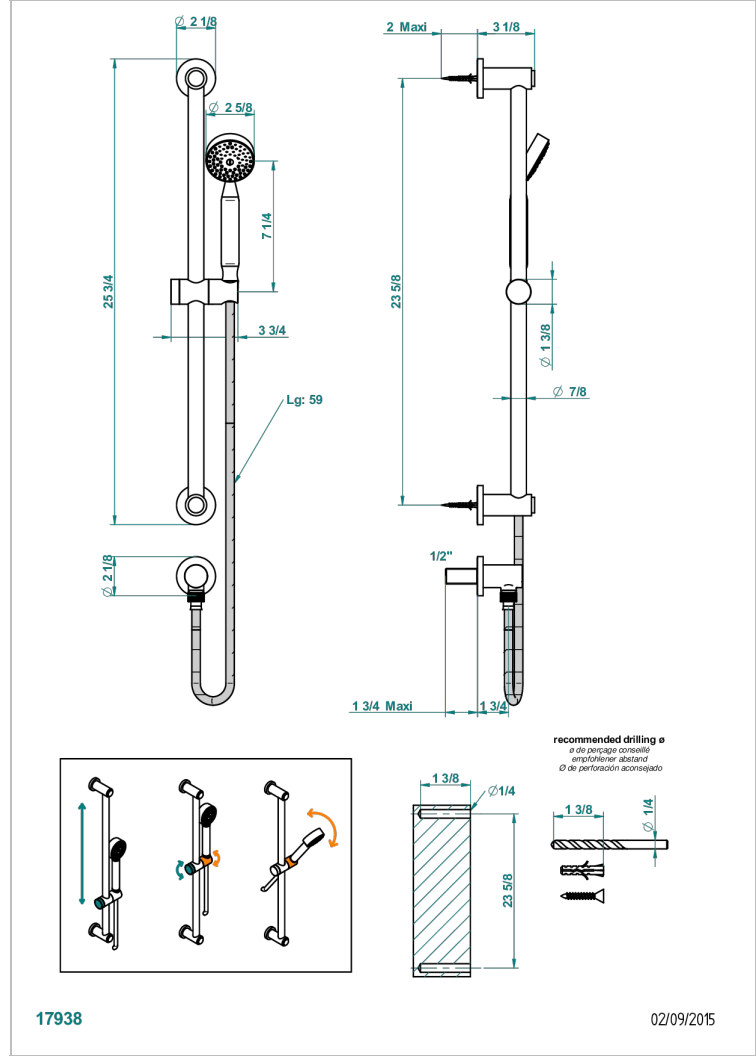

BAMBOU CRISTAL NEGRO

A33-58

Barra mural con toma de agua 1/2", flexo de 1m 50 y teleducha

THG[®]
PARIS

17938

02/09/2015

CARACTERÍSTICAS

- BamboU cristal negro
- Barra mural con toma de agua 1/2", flexo de 1m 50 y teleducha

ESPECIFICACIONES TÉCNICAS

- Recommandé : 3 bars (max. 5 bars) - Advised : 43,5 psi (max. 72 psi)
- 9,5 l/min à 3 bars (2.5 gpm at 43.5 psi)

ACABADOS DISPONIBLES

Bronce claro - D01
Cerámica negra mate - D30
Cobre viejo mate - H07
Cromo - A02
Cromo / dorado - G02
Cromo mate - C02