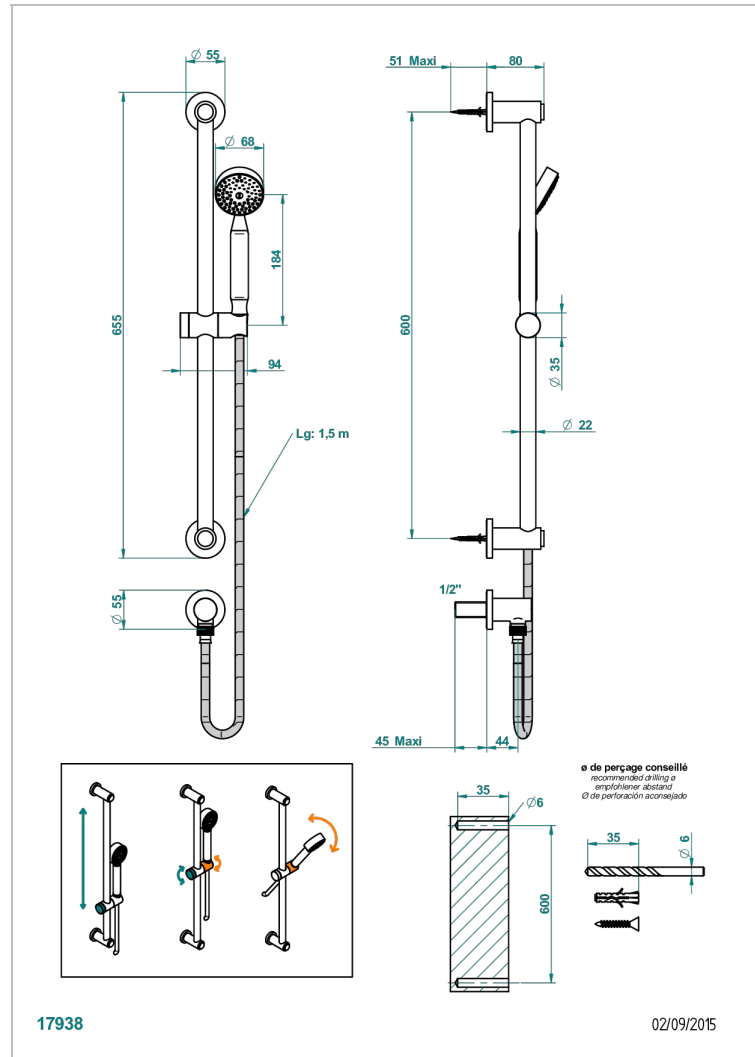

MOSSI CRISTAL NEGRO

A2N-58

Barra mural con toma de agua 1/2", flexo de 1m 50 y teleducha

THG[®]
PARIS

CARACTERÍSTICAS

- Mossi cristal negro
- Barra mural con toma de agua 1/2", flexo de 1m 50 y teleducha

ESPECIFICACIONES TÉCNICAS

- Recommandé : 3 bars (max. 5 bars) - Advised : 43,5 psi (max. 72 psi)
- 9,5 l/min à 3 bars (2.5 gpm at 43.5 psi)

ACABADOS DISPONIBLES

Bronce claro - D01
Cerámica negra mate - D30
Cobre viejo mate - H07
Cromo - A02
Cromo / dorado - G02
Cromo mate - C02