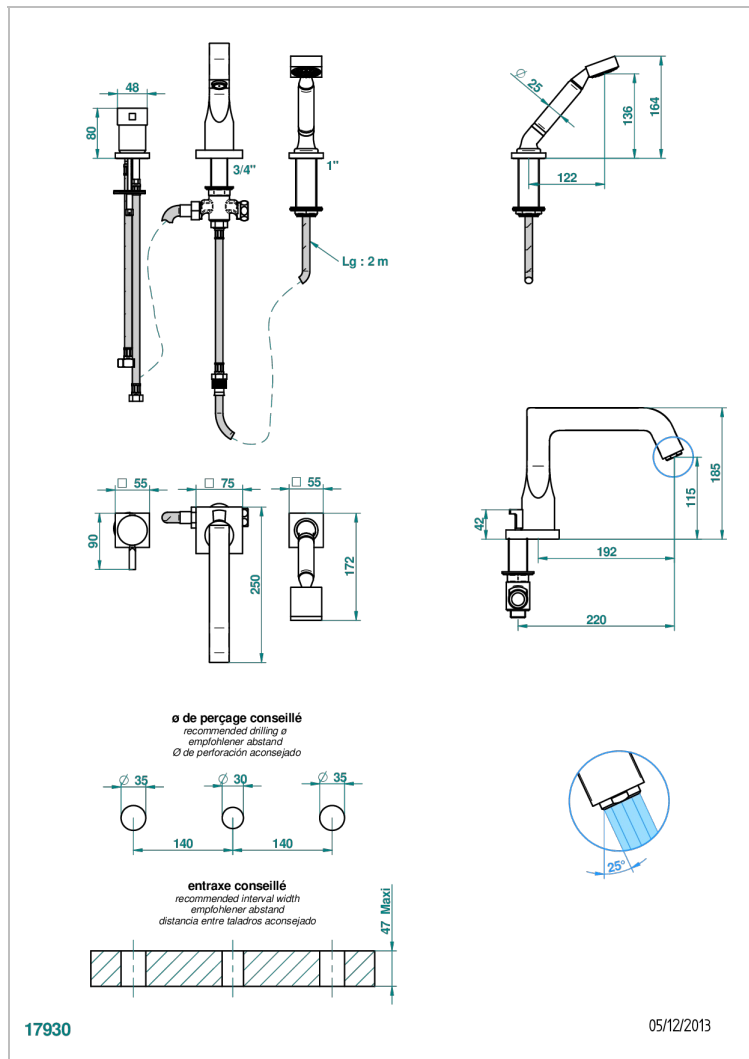

BELUGA С РУКОЯТКАМИ

G1U-113BG

THG
PARIS

Смеситель устанавливаемый на борту ванны на 3 отверстия с душем, переключатель на излив ГОЛИАФ и ручной душ с керамическим смесителем

ХАРАКТЕРИСТИКИ

- Beluga с рукоятками
- Смеситель устанавливаемый на борту ванны на 3 отверстия с душем, переключатель на излив ГОЛИАФ и ручной душ с керамическим смесителем

ТЕХНИЧЕСКИЕ ХАРАКТЕРИСТИКИ

- Recommandé : 3 bars (max. 5 bars) - Advised : 43,5 psi (max. 72 psi)
- Bec : 25 l/min à 3 bars - Douchette : 9,5 l/min à 3 bars
- Spout : 6.6 gpm at 43.5 psi - Handshower : 2.5 gpm at 43.5 psi