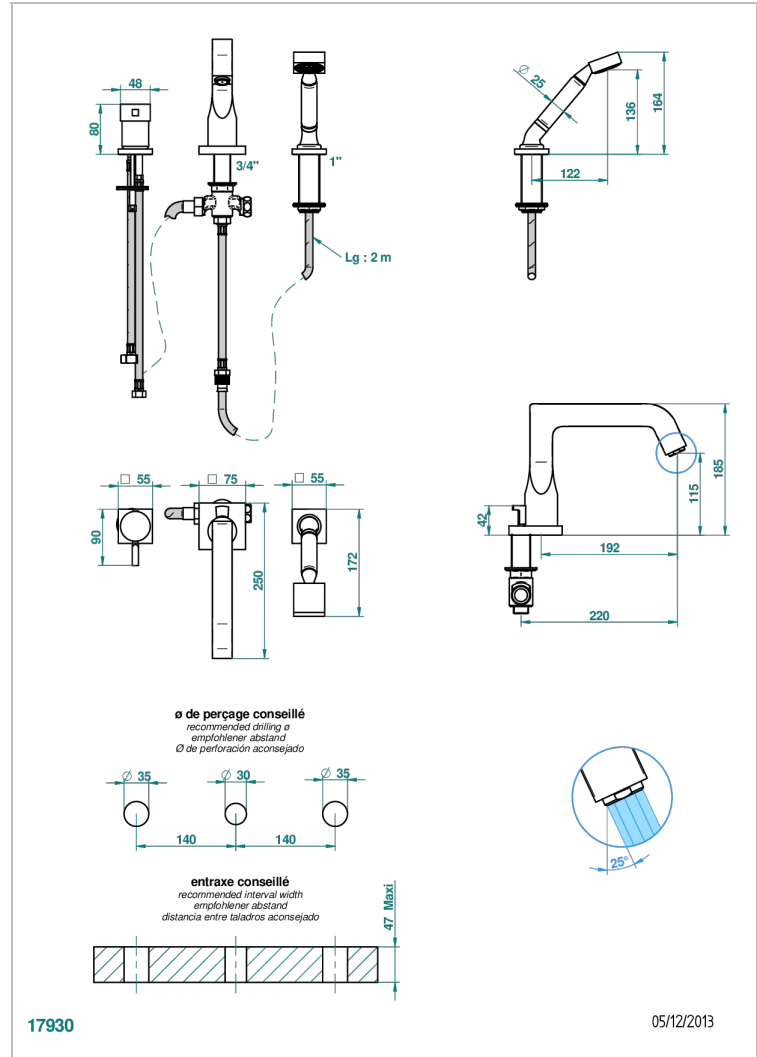

# BELUGA CON MANETAS

G1U-113BG

THG  
PARIS

Batería baÑo/ducha 3 agujeros sobre encimera. caÑo goliath con inversor incorporado, monomando y teleducha con flexo de 2m

## CARACTERÍSTICAS

- Beluga con manetas
- Batería baÑo/ducha 3 agujeros sobre encimera. caÑo goliath con inversor incorporado, monomando y teleducha con flexo de 2m

## ESPECIFICACIONES TÉCNICAS

- Recommandé : 3 bars (max. 5 bars) - Advised : 43,5 psi (max. 72 psi)
- Bec : 25 l/min à 3 bars - Douchette : 9,5 l/min à 3 bars
- Spout : 6.6 gpm at 43.5 psi - Handshower : 2.5 gpm at 43.5 psi