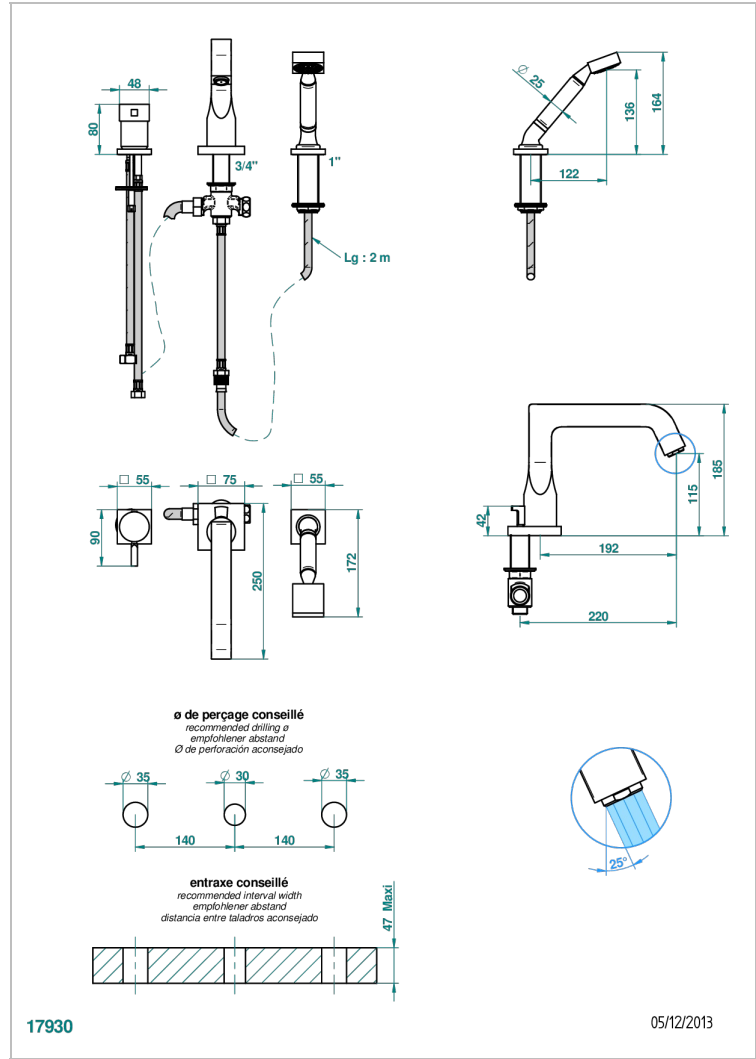

# BELUGA WITH LEVER

G1U-113BG

台式三孔浴缸淋浴调温龙头，分水式大号喷嘴

THG<sup>®</sup>  
PARIS

## 特色

- Beluga with lever
- 台式三孔浴缸淋浴调温龙头，分水式大号喷嘴

## 技术特征

- Recommandé : 3 bars (max. 5 bars) - Advised : 43,5 psi (max. 72 psi)
- Bec : 25 l/min à 3 bars - Douchette : 9,5 l/min à 3 bars
- Spout : 6.6 gpm at 43.5 psi - Handshower : 2.5 gpm at 43.5 psi