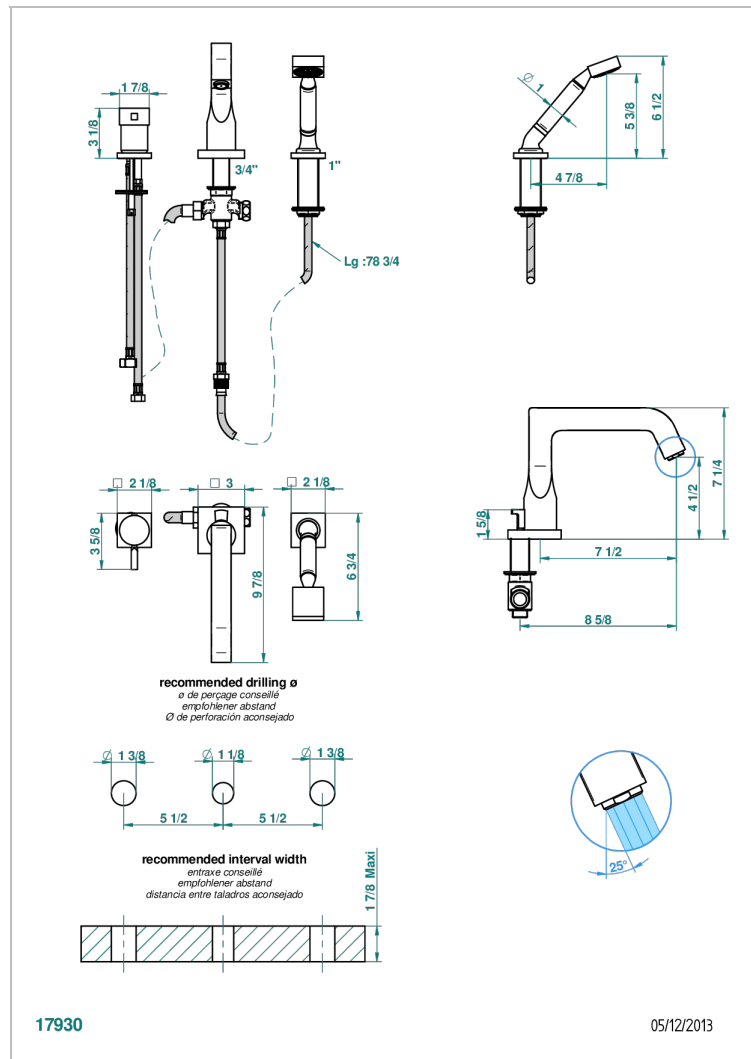

BELUGA С РУКОЯТКАМИ

G1U-113BG

THG
PARIS

Смеситель устанавливаемый на борту ванны на 3 отверстия с душем, переключатель на излив ГОЛИАФ и ручной душ с керамическим смесителем

ХАРАКТЕРИСТИКИ

- Beluga с рукоятками
- Смеситель устанавливаемый на борту ванны на 3 отверстия с душем, переключатель на излив ГОЛИАФ и ручной душ с керамическим смесителем

ТЕХНИЧЕСКИЕ ХАРАКТЕРИСТИКИ

- Recommandé : 3 bars (max. 5 bars) - Advised : 43,5 psi (max. 72 psi)
- Bec : 25 l/min à 3 bars - Douchette : 9,5 l/min à 3 bars
- Spout : 6.6 gpm at 43.5 psi - Handshower : 2.5 gpm at 43.5 psi