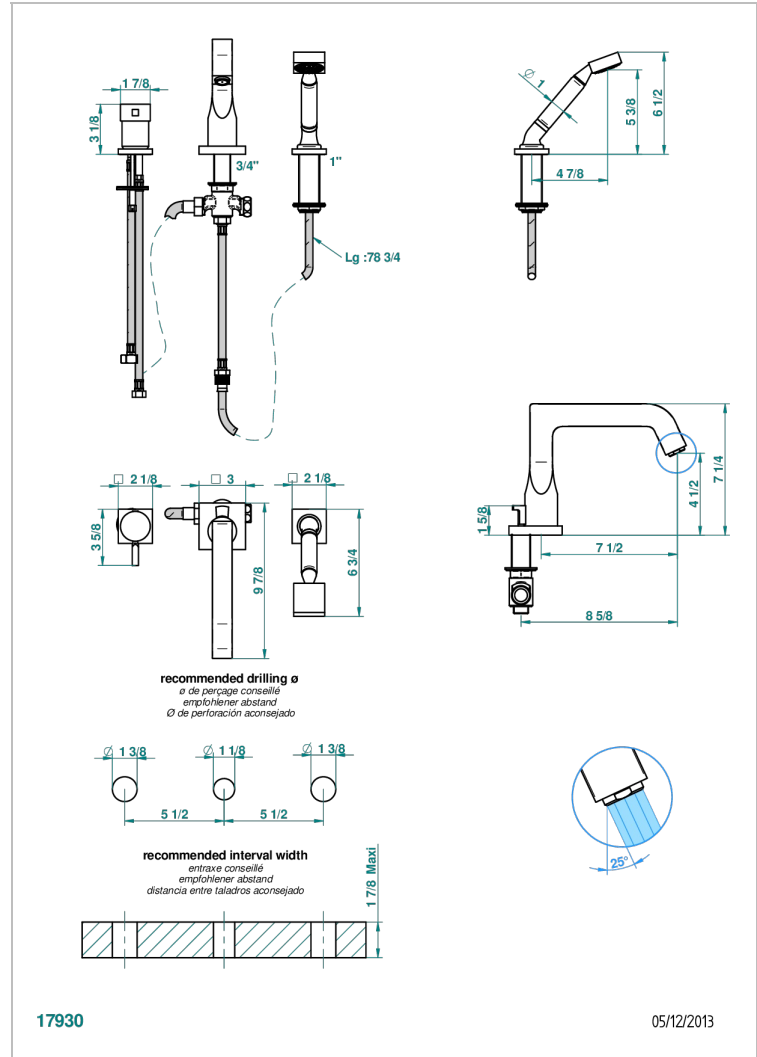

BELUGA CON MANETAS

G1U-113BG

THG
PARIS

Batería baño/ducha 3 agujeros sobre encimera. caño goliath con inversor incorporado, monomando y teleducha con flexo de 2m

CARACTERÍSTICAS

- Beluga con manetas
- Batería baño/ducha 3 agujeros sobre encimera. caño goliath con inversor incorporado, monomando y teleducha con flexo de 2m

ESPECIFICACIONES TÉCNICAS

- Recommandé : 3 bars (max. 5 bars) - Advised : 43,5 psi (max. 72 psi)
- Bec : 25 l/min à 3 bars - Douchette : 9,5 l/min à 3 bars
- Spout : 6.6 gpm at 43.5 psi - Handshower : 2.5 gpm at 43.5 psi