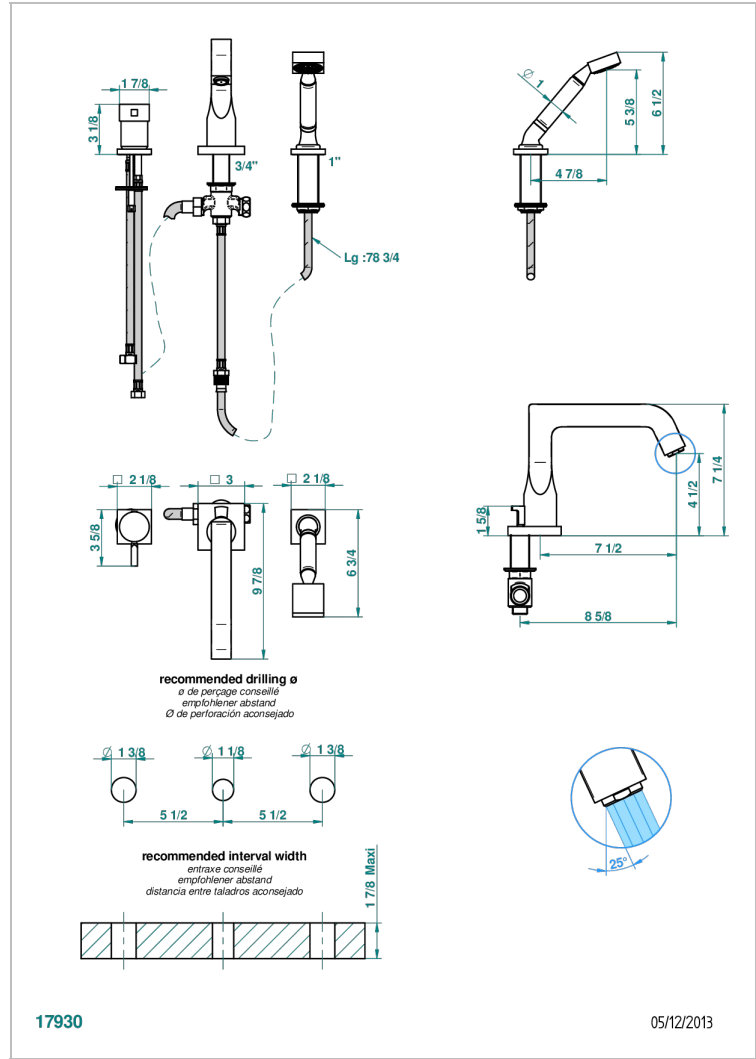

BELUGA WITH LEVER

G1U-113BG

台式三孔浴缸淋浴调温龙头，分水式大号喷嘴

THG[®]
PARIS

特色

- Beluga with lever
- 台式三孔浴缸淋浴调温龙头，分水式大号喷嘴

技术特征

- Recommandé : 3 bars (max. 5 bars) - Advised : 43,5 psi (max. 72 psi)
- Bec : 25 l/min à 3 bars - Douchette : 9,5 l/min à 3 bars
- Spout : 6.6 gpm at 43.5 psi - Handshower : 2.5 gpm at 43.5 psi