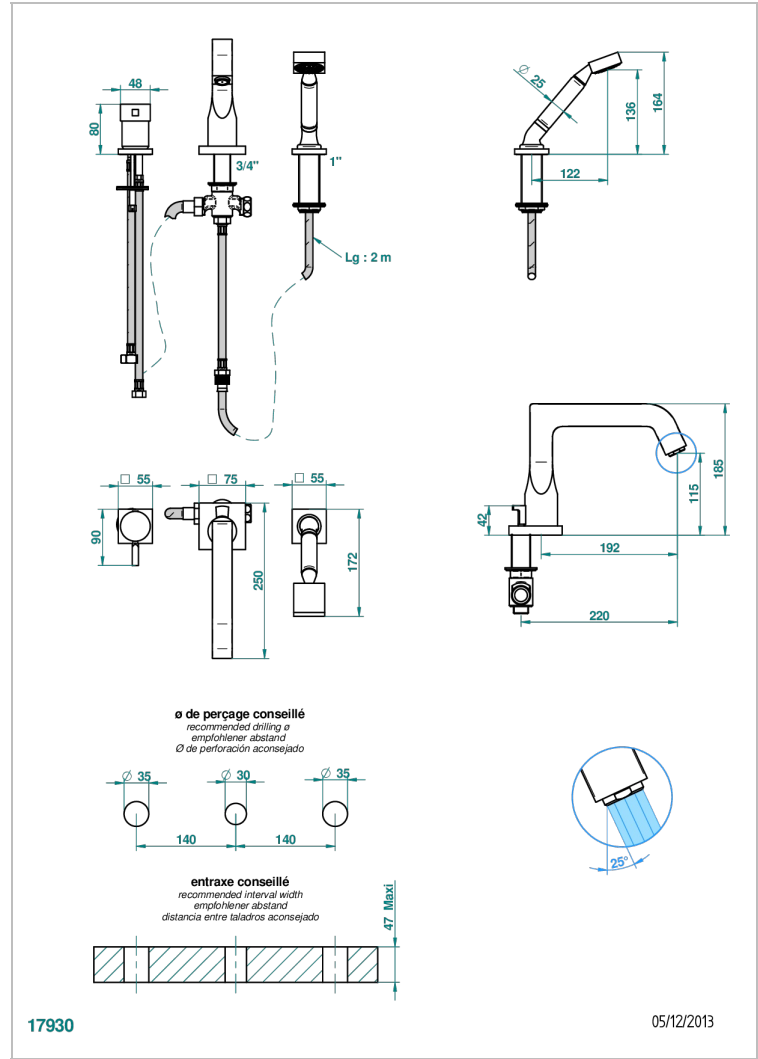

Batería baÑo/ducha 3 agujeros sobre encimera. caÑo goliath con inversor incorporado, monomando y teleducha con flexo de 2m

CARACTERÍSTICAS

- Beluga
- Batería baÑo/ducha 3 agujeros sobre encimera. caÑo goliath con inversor incorporado, monomando y teleducha con flexo de 2m

ESPECIFICACIONES TÉCNICAS

- Recommandé : 3 bars (max. 5 bars) - Advised : 43,5 psi (max. 72 psi)
- Bec : 25 l/min à 3 bars - Douchette : 9,5 l/min à 3 bars
- Spout : 6.6 gpm at 43.5 psi - Handshower : 2.5 gpm at 43.5 psi