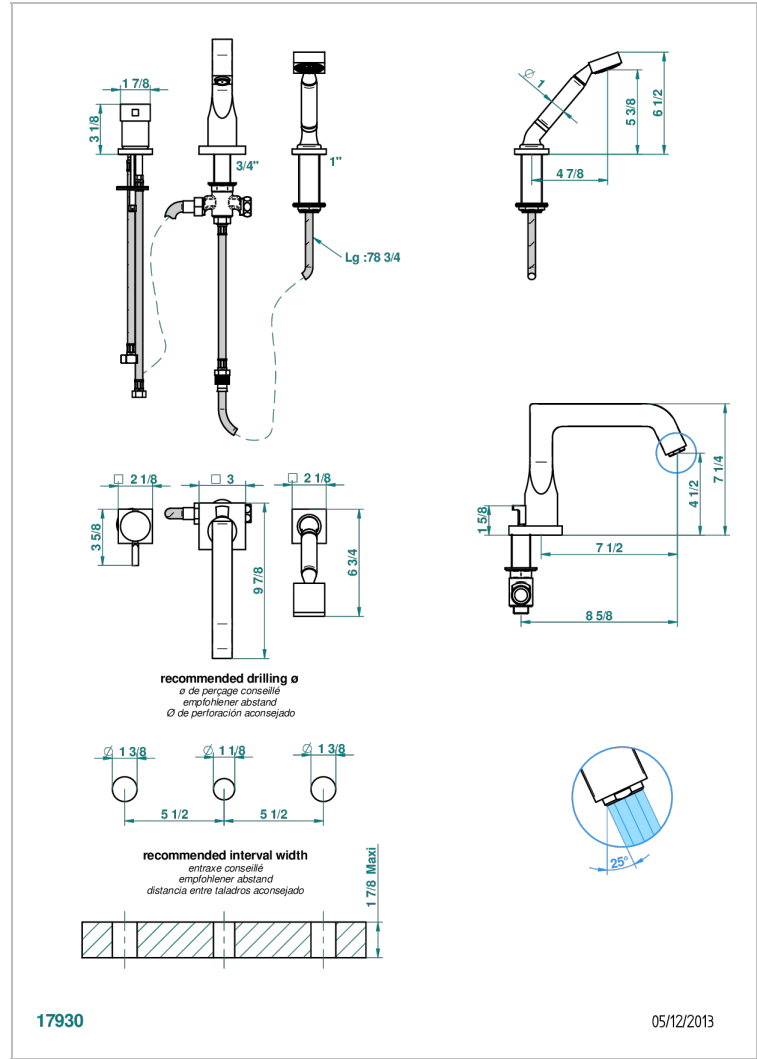

Batería baño/ducha 3 agujeros sobre encimera. caño goliath con inversor incorporado, monomando y teleducha con flexo de 2m

## CARACTERÍSTICAS

- Beluga
- Batería baño/ducha 3 agujeros sobre encimera. caño goliath con inversor incorporado, monomando y teleducha con flexo de 2m

## ESPECIFICACIONES TÉCNICAS

- Recommandé : 3 bars (max. 5 bars) - Advised : 43,5 psi (max. 72 psi)
- Bec : 25 l/min à 3 bars - Douchette : 9,5 l/min à 3 bars
- Spout : 6.6 gpm at 43.5 psi - Handshower : 2.5 gpm at 43.5 psi