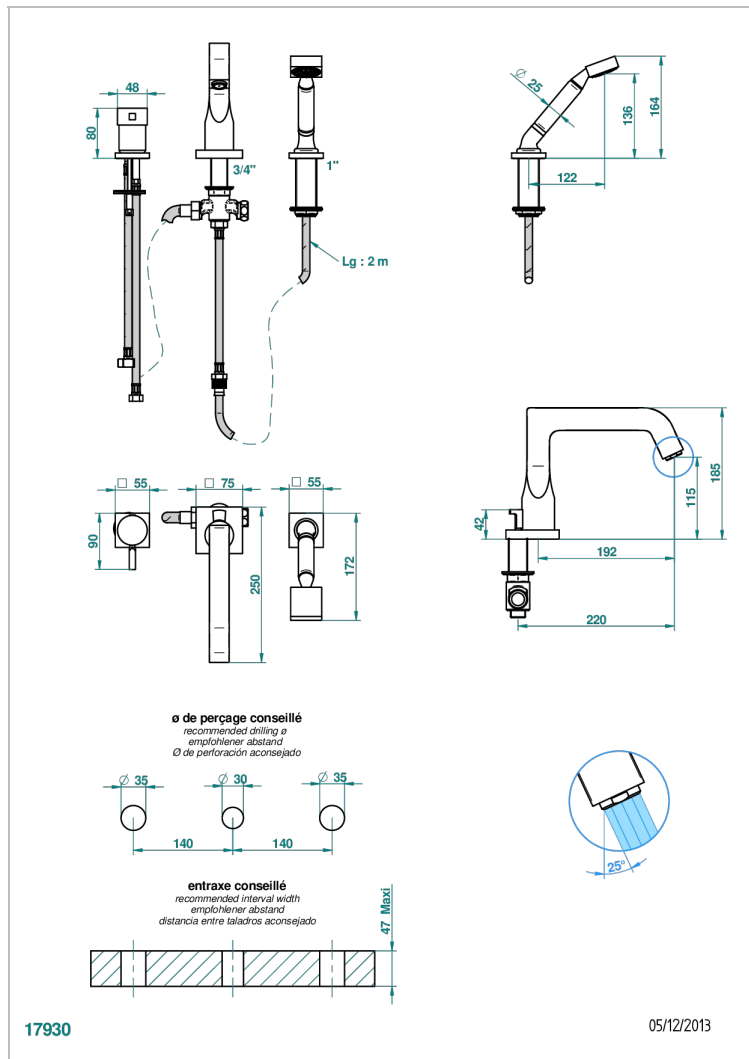

Batería baÑo/ducha 3 agujeros sobre encimera. caÑo goliath con inversor incorporado, monomando y teleducha con flexo de 2m

CARACTERÍSTICAS

- Beluga
- Batería baÑo/ducha 3 agujeros sobre encimera. caÑo goliath con inversor incorporado, monomando y teleducha con flexo de 2m

ESPECIFICACIONES TÉCNICAS

- Recommandé : 3 bars (max. 5 bars) - Advised : 43,5 psi (max. 72 psi)
- Bec : 25 l/min à 3 bars - Douchette : 9,5 l/min à 3 bars
- Spout : 6.6 gpm at 43.5 psi - Handshower : 2.5 gpm at 43.5 psi