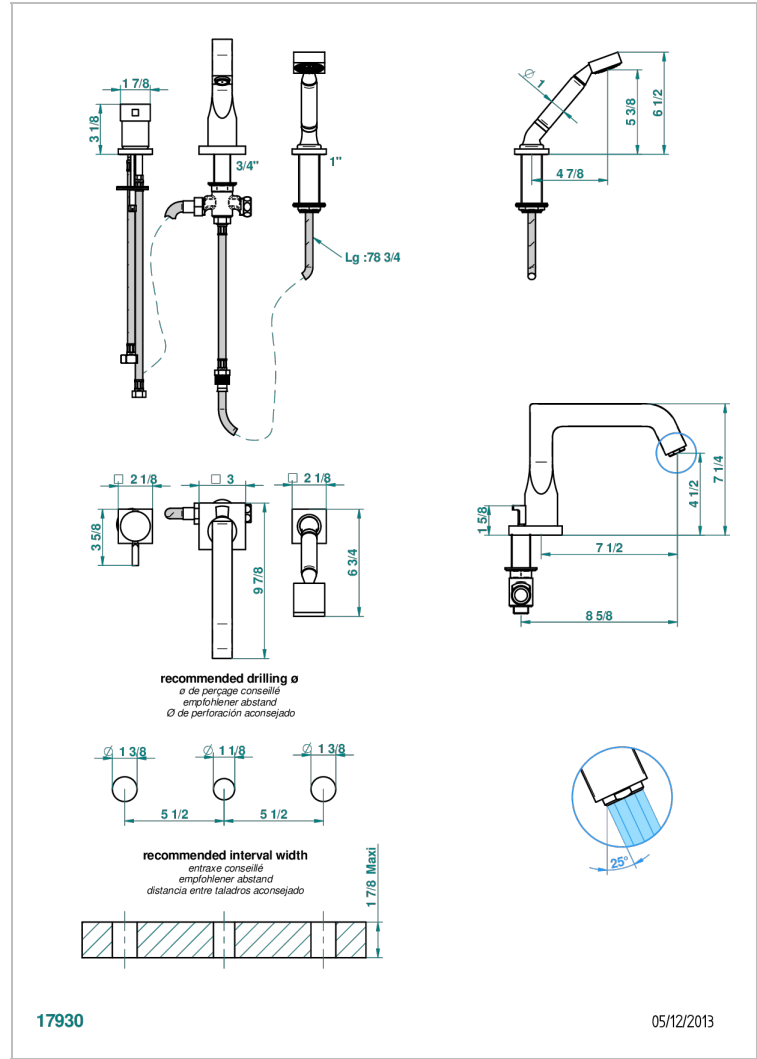

Batería baÑo/ducha 3 agujeros sobre encimera. caÑo goliath con inversor incorporado, monomando y teleducha con flexo de 2m

## CARACTERÍSTICAS

- Beluga
- Batería baÑo/ducha 3 agujeros sobre encimera. caÑo goliath con inversor incorporado, monomando y teleducha con flexo de 2m

## ESPECIFICACIONES TÉCNICAS

- Recommandé : 3 bars (max. 5 bars) - Advised : 43,5 psi (max. 72 psi)
- Bec : 25 l/min à 3 bars - Douchette : 9,5 l/min à 3 bars
- Spout : 6.6 gpm at 43.5 psi - Handshower : 2.5 gpm at 43.5 psi