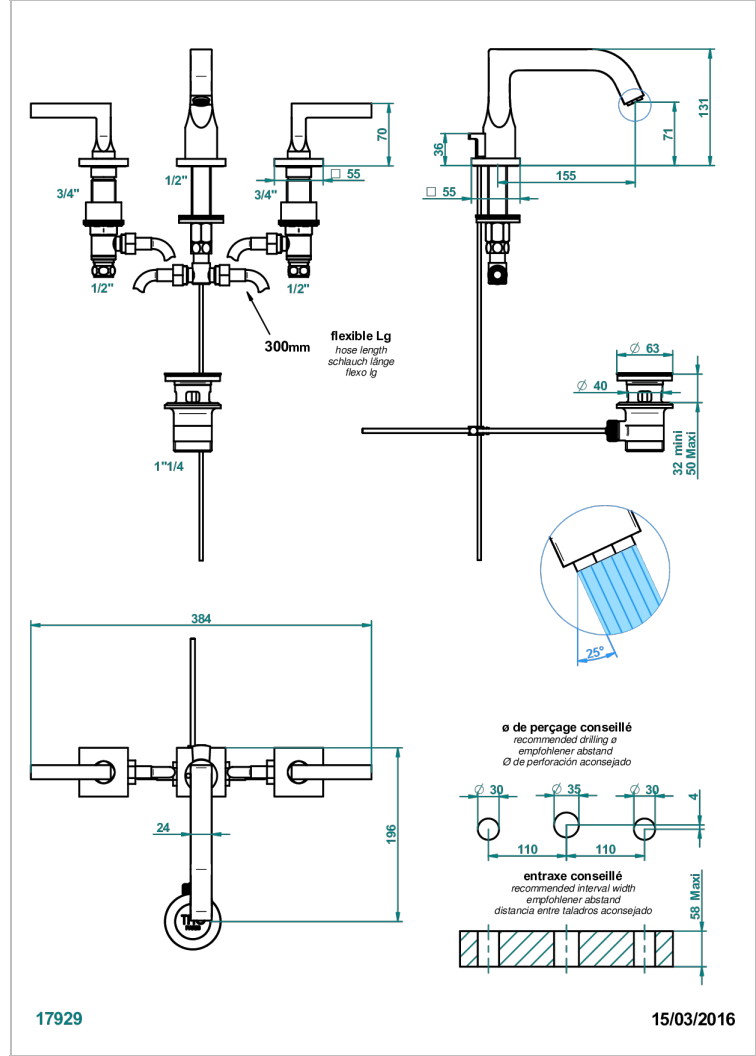

# BELUGA CON MANETAS

G1U-151

Batería americana de lavabo 1/2" con vaciador

THG<sup>®</sup>  
PARIS

## CARACTERÍSTICAS

- ACS : 18ACCLY393
- DVGW : DW-6501CO0480
- NF : NF EN 200 - IA - Chrome
- SVGW-SSIGE : 1901-6813

## ESPECIFICACIONES TÉCNICAS

- Recommandé : 3 bars (max. 5 bars) - Advised : 43,5 psi (max. 72 psi)
- 8,3 l/min à 3 bars (2.2 gpm at 43.5 psi)