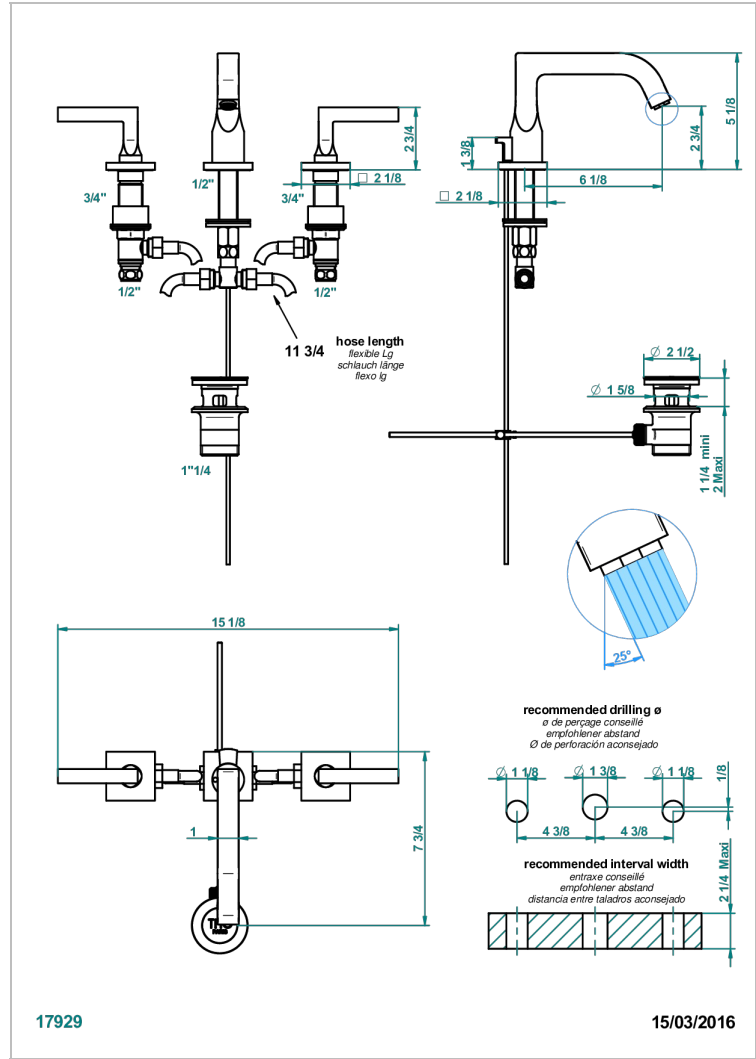

BELUGA CON MANETAS

G1U-151

Batería americana de lavabo 1/2" con vaciador

17929

15/03/2016

CARACTERÍSTICAS

- ACS : 18ACCLY393
- DVGW : DW-6501CO0480
- NF : NF EN 200 - IA - Chrome
- SVGW-SSIGE : 1901-6813

ESPECIFICACIONES TÉCNICAS

- Recommandé : 3 bars (max. 5 bars) - Advised : 43,5 psi (max. 72 psi)
- 8,3 l/min à 3 bars (2.2 gpm at 43.5 psi)

ESTÁNDAR

ACABADOS DISPONIBLES

Bronce claro - D01
Cerámica negra mate - D30
Cobre viejo mate - H07
Cromo - A02
Cromo / dorado - G02
Cromo mate - C02