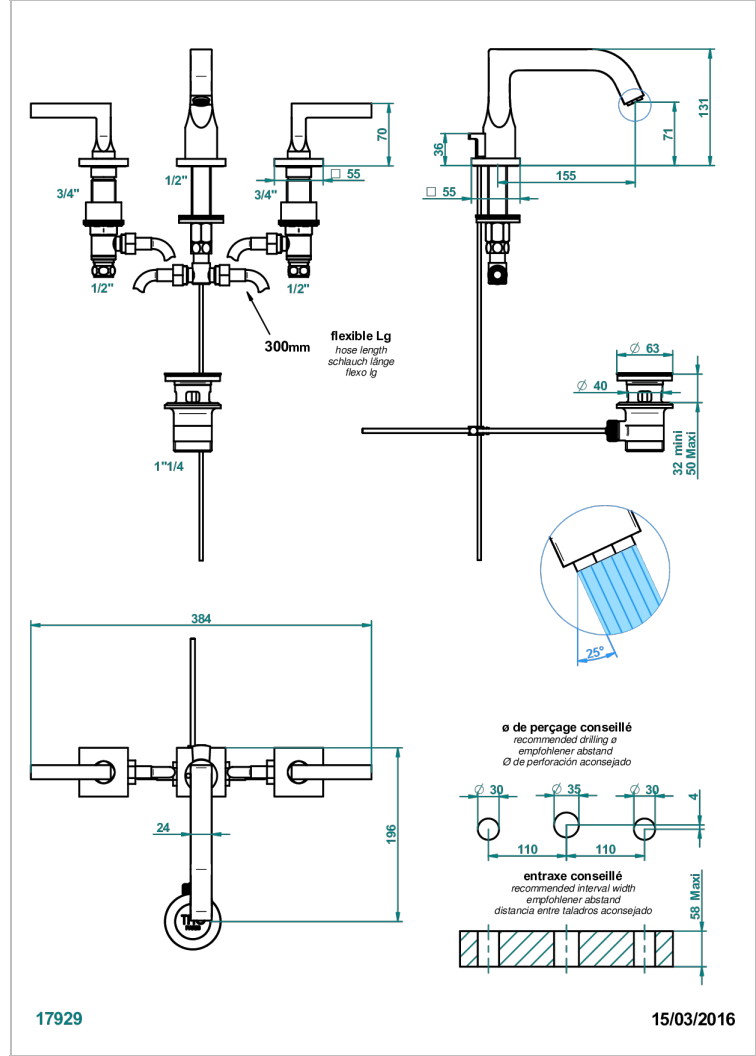

# BELUGA WITH LEVER

G1U-151

3孔台盆龙头, 带下水器

## 特色

- ACS : 18ACCLY393
- DVGW : DW-6501CO0480
- NF : NF EN 200 - IA - Chrome
- SVGW-SSIGE : 1901-6813

## 技术特征

- Recommandé : 3 bars (max. 5 bars) - Advised : 43,5 psi (max. 72 psi)
- 8,3 l/min à 3 bars (2.2 gpm at 43.5 psi)