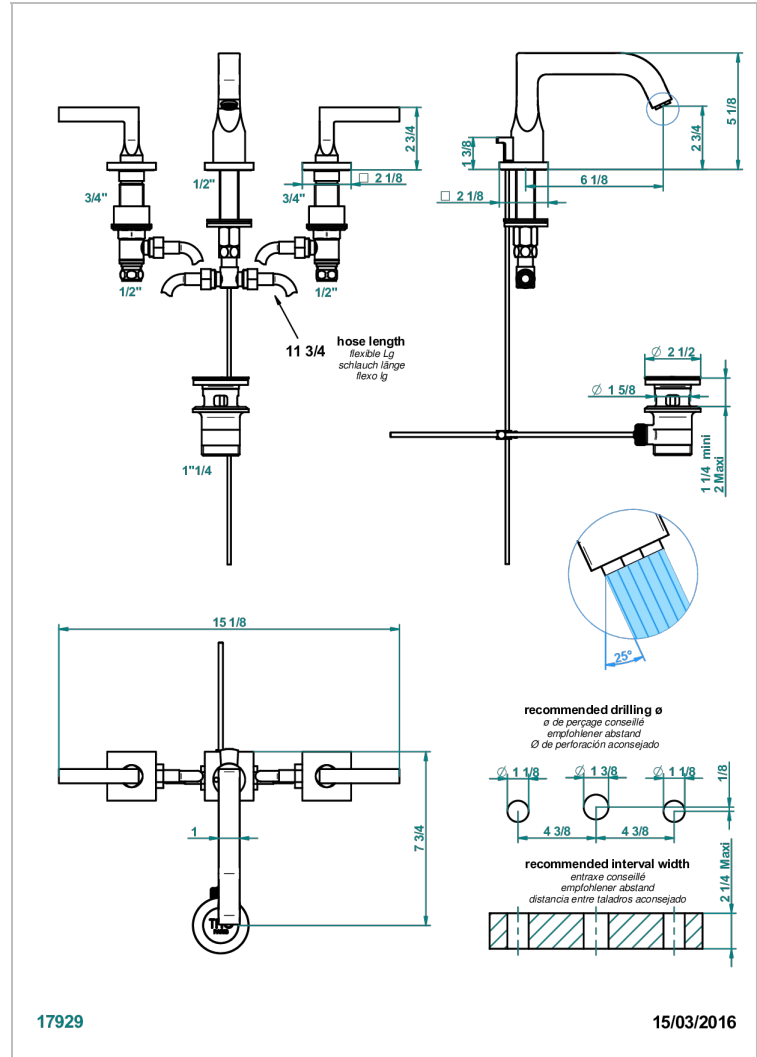

BELUGA CON MANETAS

G1U-151

Batería americana de lavabo 1/2" con vaciador

THG[®]
PARIS

CARACTERÍSTICAS

- ACS : 18ACCLY393
- DVGW : DW-6501CO0480
- NF : NF EN 200 - IA - Chrome
- SVGW-SSIGE : 1901-6813

ESPECIFICACIONES TÉCNICAS

- Recommandé : 3 bars (max. 5 bars) - Advised : 43,5 psi (max. 72 psi)
- 8,3 l/min à 3 bars (2.2 gpm at 43.5 psi)

ESTÁNDAR

ACABADOS DISPONIBLES

Bronce claro - D01
Cerámica negra mate - D30
Cobre viejo mate - H07
Cromo - A02
Cromo / dorado - G02
Cromo mate - C02