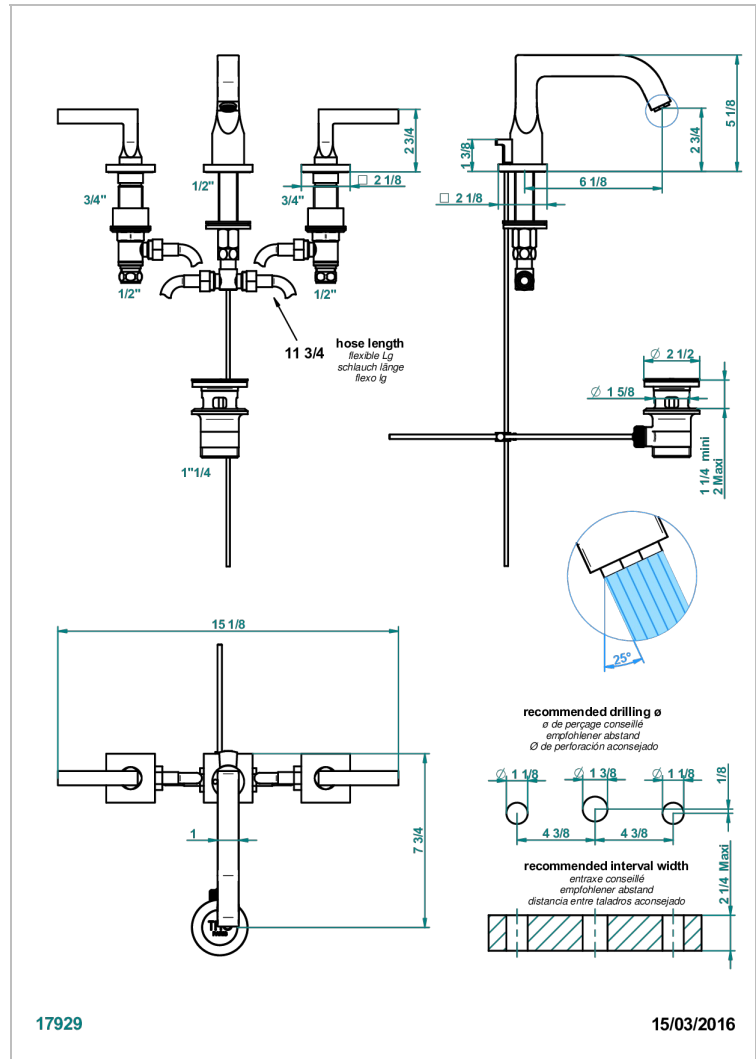

BELUGA WITH LEVER

G1U-151

3孔台盆龙头, 带下水器

特色

- ACS : 18ACCLY393
- DVGW : DW-6501CO0480
- NF : NF EN 200 - IA - Chrome
- SVGW-SSIGE : 1901-6813

技术特征

- Recommandé : 3 bars (max. 5 bars) - Advised : 43,5 psi (max. 72 psi)
- 8,3 l/min à 3 bars (2.2 gpm at 43.5 psi)