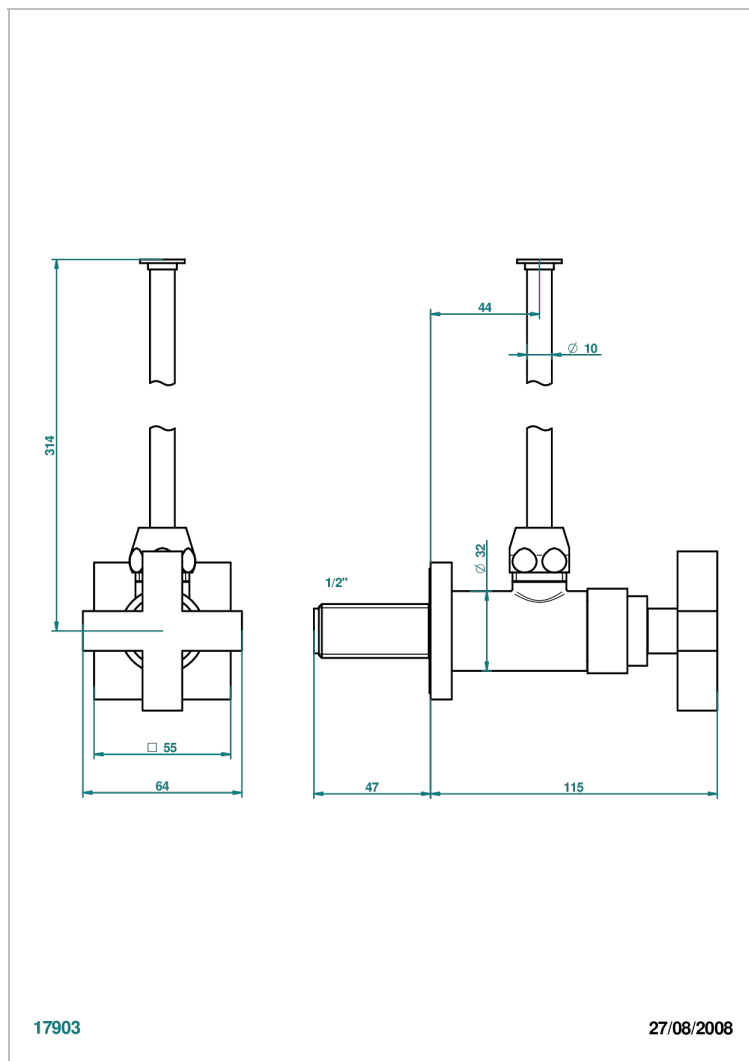

BELUGA CON MANETAS

G1U-181/S

Llave de escuadra 1/2" con tubo de 30 cm con mando de estilo

THG[®]
PARIS

17903

27/08/2008

CARACTERÍSTICAS

- Beluga con manetas
- Llave de escuadra 1/2" con tubo de 30 cm con mando de estilo