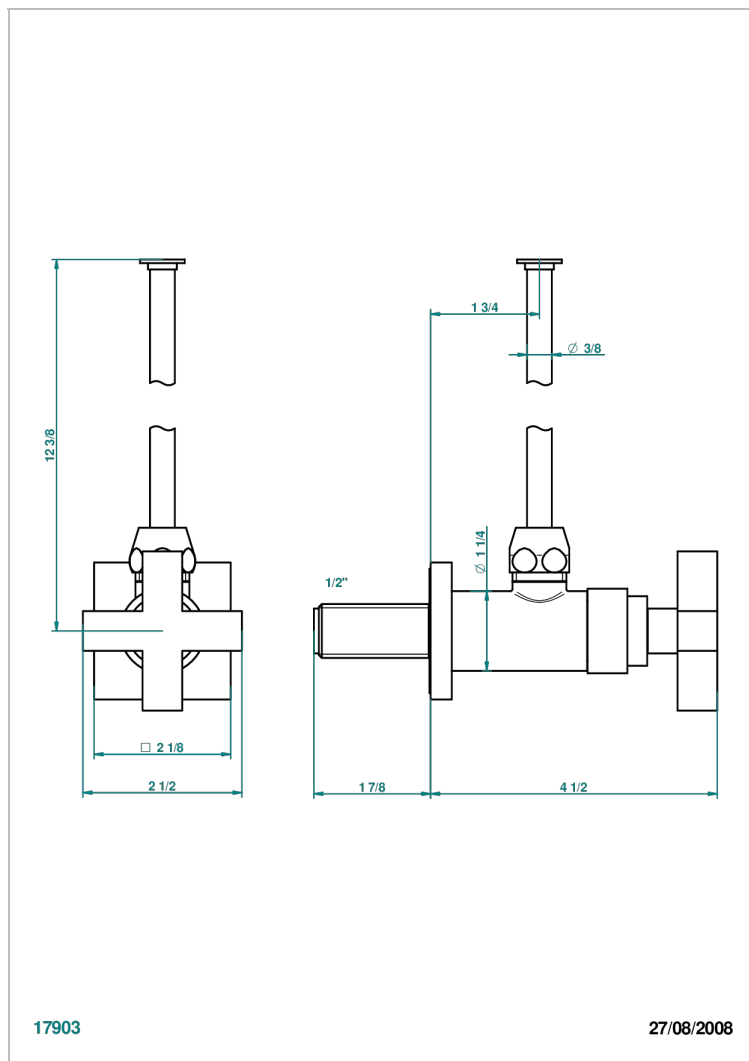

BELUGA CON MANETAS

G1U-181/S

Llave de escuadra 1/2" con tubo de 30 cm con mando de estilo

THG[®]
PARIS

17903

27/08/2008

CARACTERÍSTICAS

- Beluga con manetas
- Llave de escuadra 1/2" con tubo de 30 cm con mando de estilo