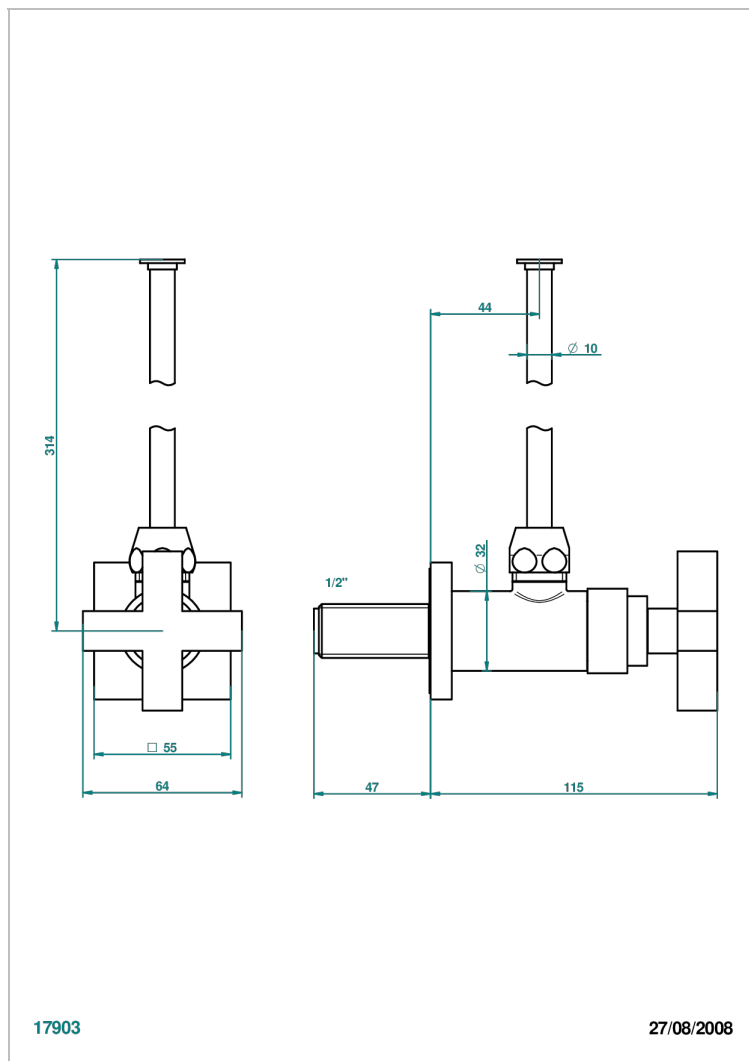

# BELUGA С РУКОЯТКАМИ

G1U-181/S

Кран запорный 1/2" стильный регулируемый с 30 см трубкой

THG<sup>®</sup>  
PARIS

## ХАРАКТЕРИСТИКИ

- Beluga с ручьятками
- Кран запорный 1/2" стильный регулируемый с 30 см трубкой