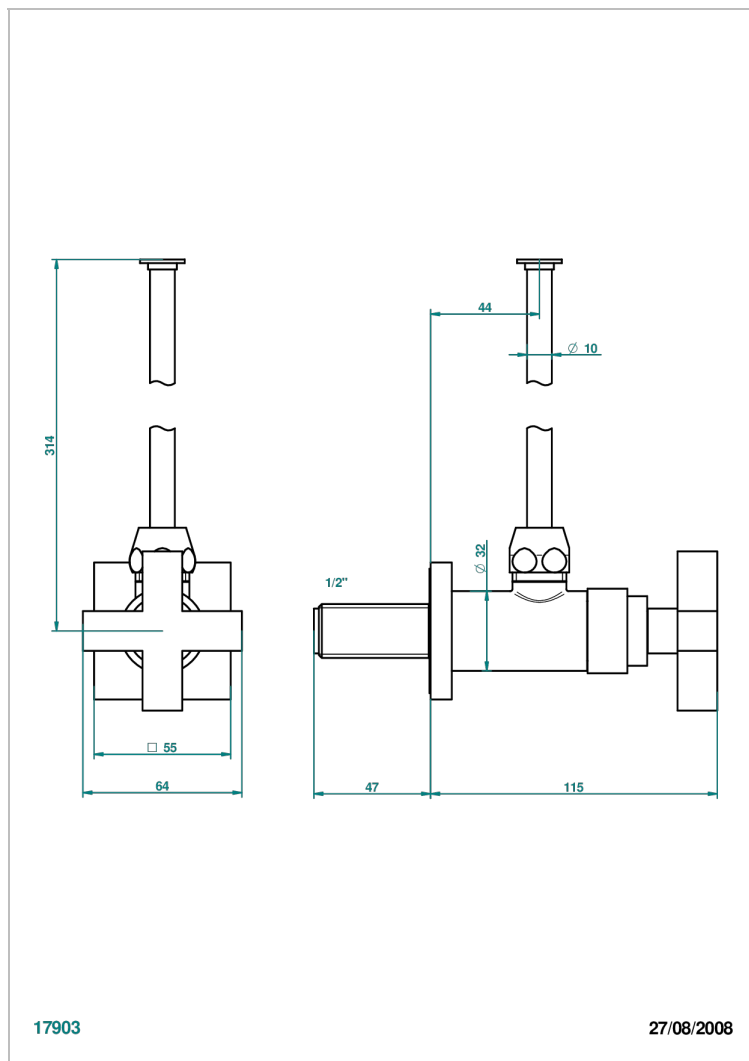

BELUGA CON MANETAS

G1U-181/S

Llave de escuadra 1/2" con tubo de 30 cm con mando de estilo

THG[®]
PARIS

CARACTERÍSTICAS

- Beluga con manetas
- Llave de escuadra 1/2" con tubo de 30 cm con mando de estilo

ACABADOS DISPONIBLES