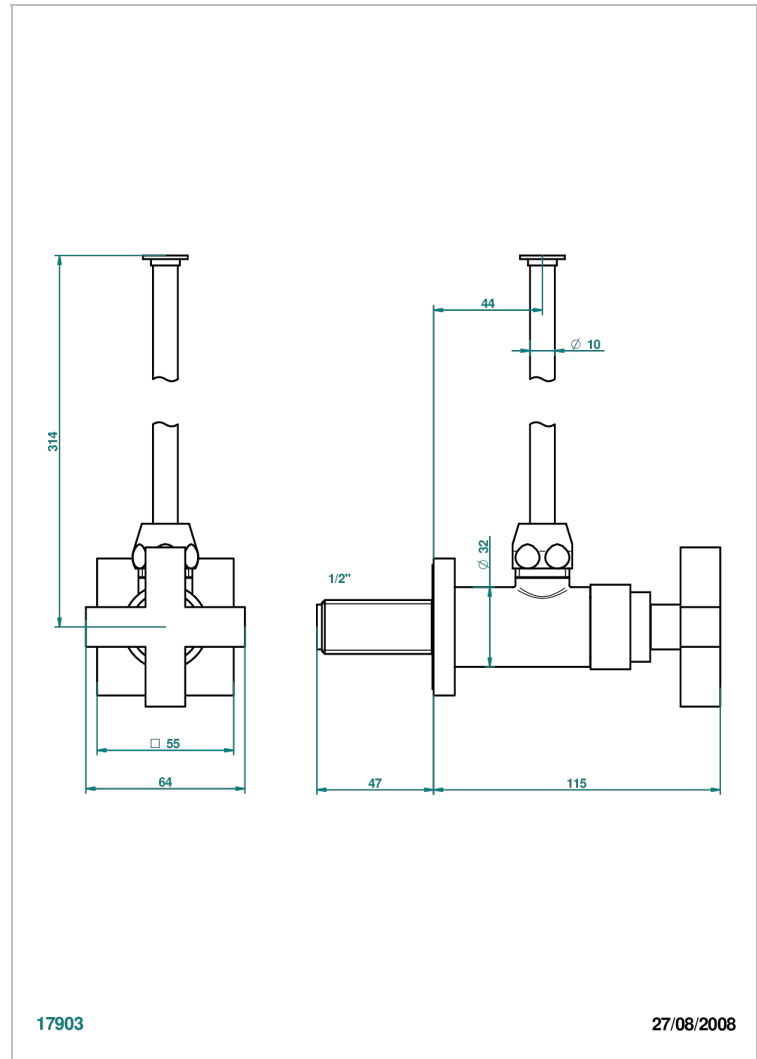

BELUGA WITH LEVER

G1U-181/S

1/2"可调节龙头，30厘米管道，适应任何风格

THG[®]
PARIS

17903

27/08/2008

特色

- Beluga with lever
- 1/2"可调节龙头，30厘米管道，适应任何风格