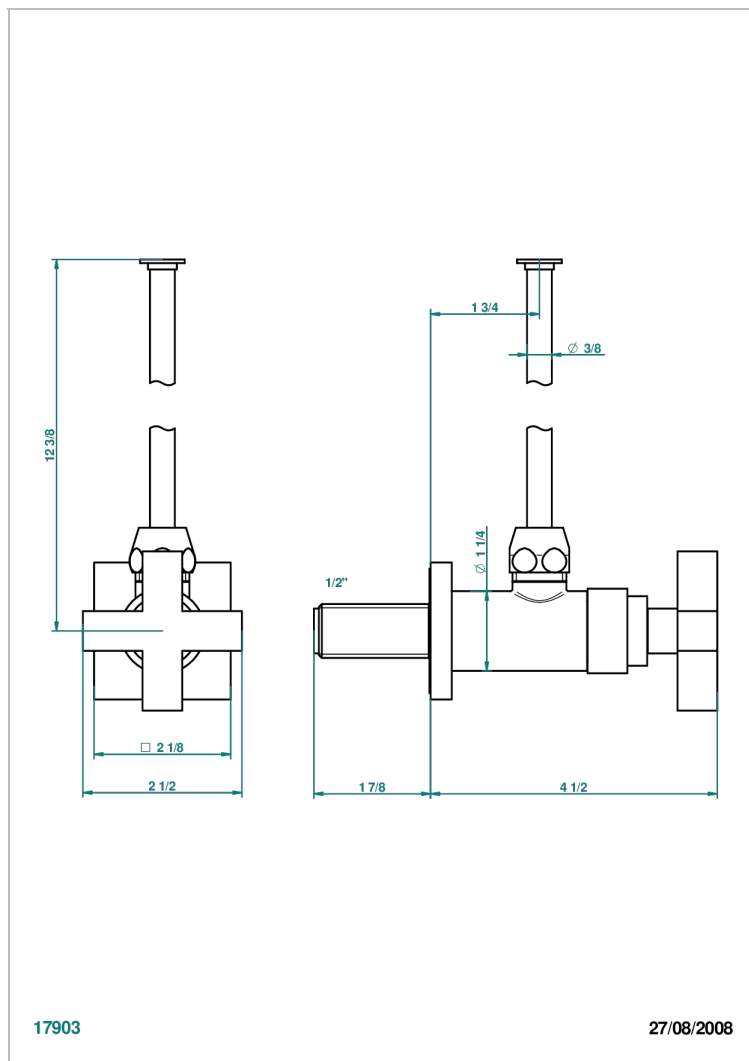

BELUGA С РУКОЯТКАМИ

G1U-181/S

Кран запорный 1/2" стильный регулируемый с 30 см трубкой

THG[®]
PARIS

ХАРАКТЕРИСТИКИ

- Beluga с ручьятками
- Кран запорный 1/2" стильный регулируемый с 30 см трубкой

ДОСТУПНЫЕ ВАРИАНТЫ ПОКРЫТИЙ