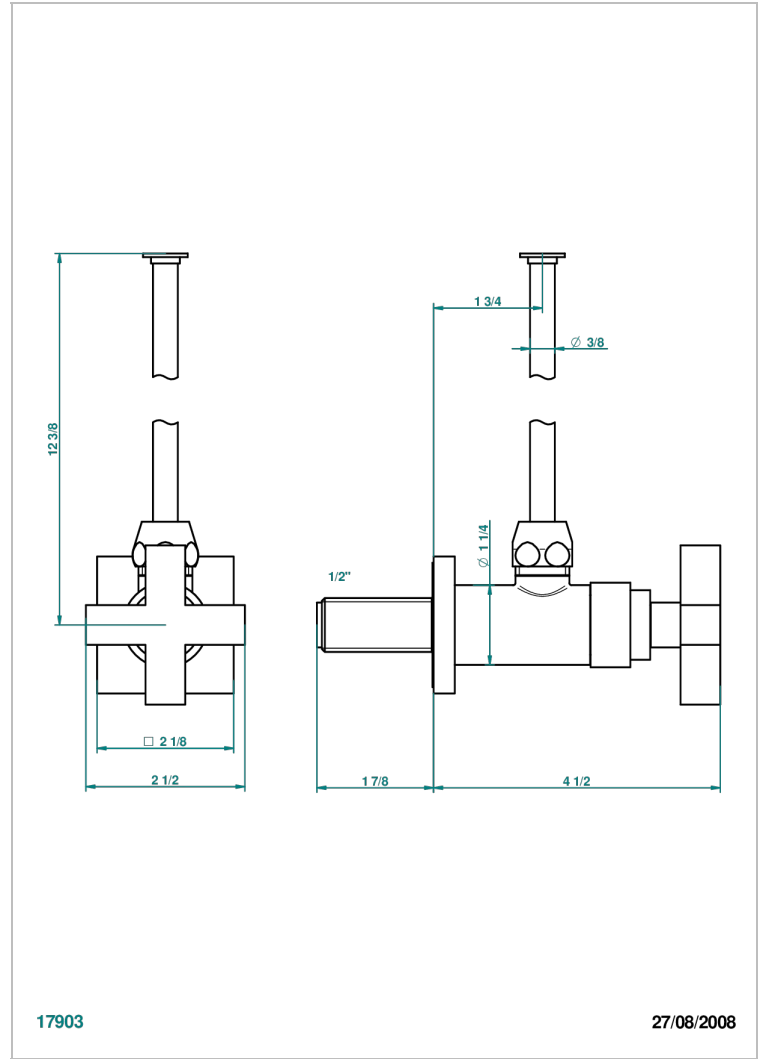

BELUGA WITH LEVER

G1U-181/S

1/2"可调节龙头，30厘米管道，适应任何风格

THG[®]
PARIS

特色

- Beluga with lever
- 1/2"可调节龙头，30厘米管道，适应任何风格

可选饰面

Black ceram - D30
Blush PVD - H62
Graphite PVD - H64
Matt Umber PVD - H67
Matt blush PVD - H60
Matt graphite PVD - H65