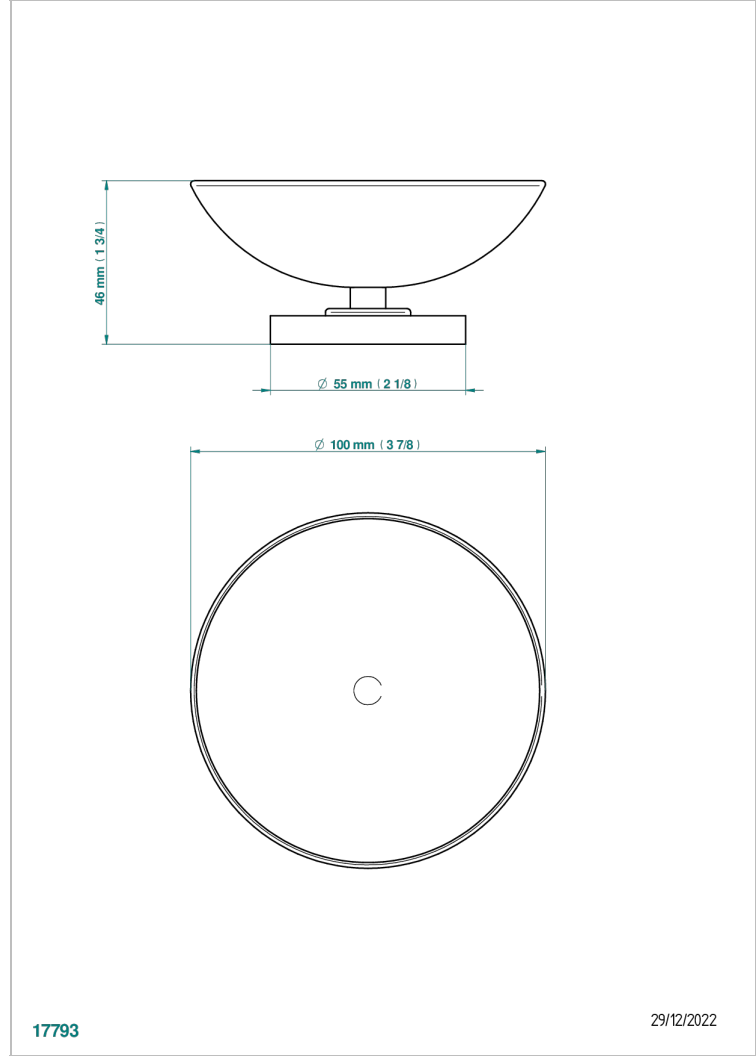

NEW PARADISE

U5P-544

Copa de latón con pie, con rosetón Ø 100 mm

THG[®]
PARIS

17793

29/12/2022

CARACTERÍSTICAS

- New Paradise
- Copa de latón con pie, con rosetón Ø 100 mm