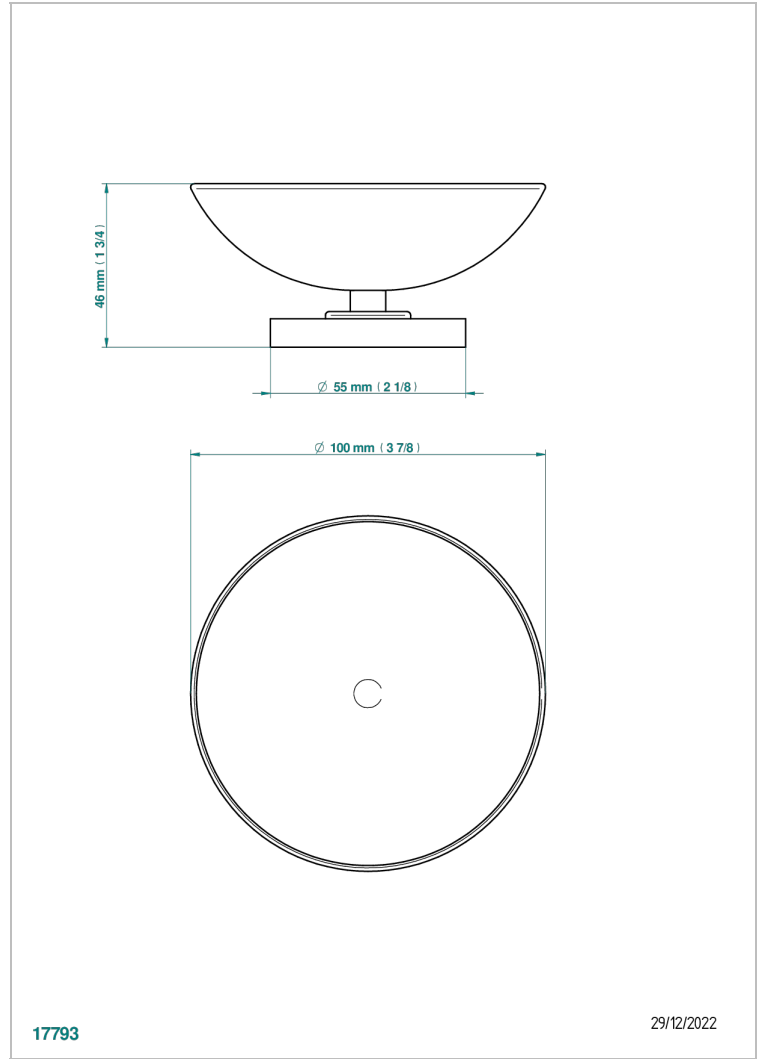

NEW ISLAND

U5N-544

Copa de laton con pie, con rosetón Ø 100 mm

THG[®]
PARIS

17793

29/12/2022

CARACTERÍSTICAS

- New Island
- Copa de laton con pie, con rosetón Ø 100 mm