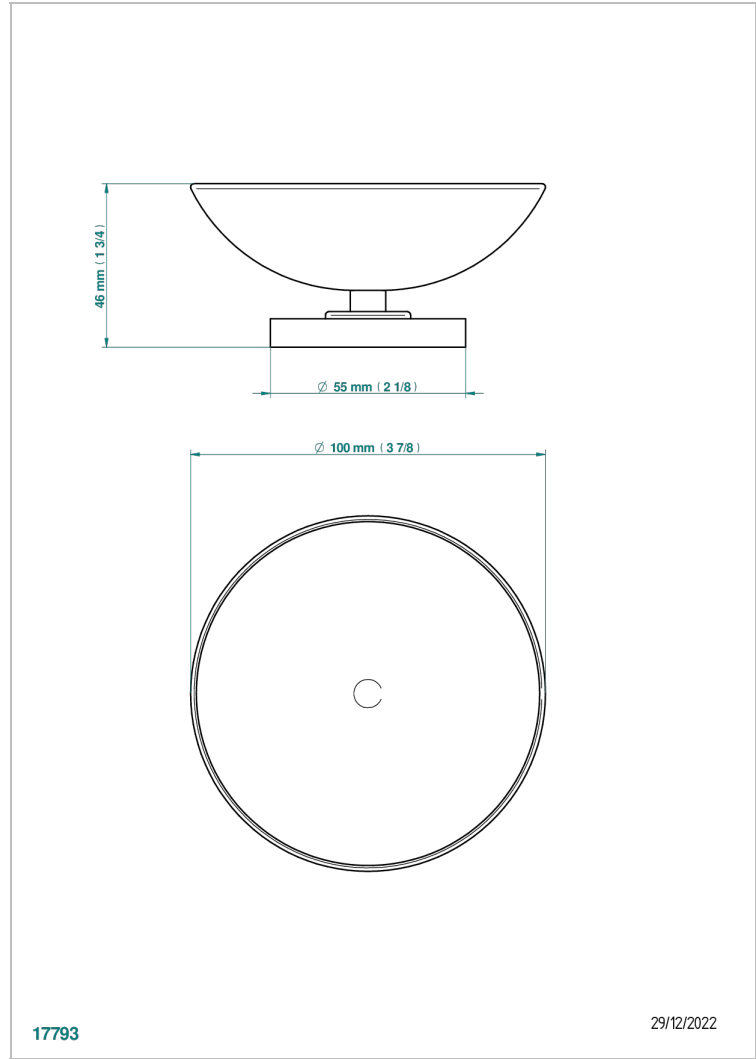

ZOOM.5

U4J-544

Copa de latón con pie, con rosetón Ø 100 mm

THG[®]
PARIS

CARACTERÍSTICAS

- Zoom.5
- Copa de latón con pie, con rosetón Ø 100 mm

ACABADOS DISPONIBLES

Bronce claro - D01
Cerámica negra mate - D30
Cromo - A02
Dorado - F01
Dorado mate - F07
Dorado pálido - F30