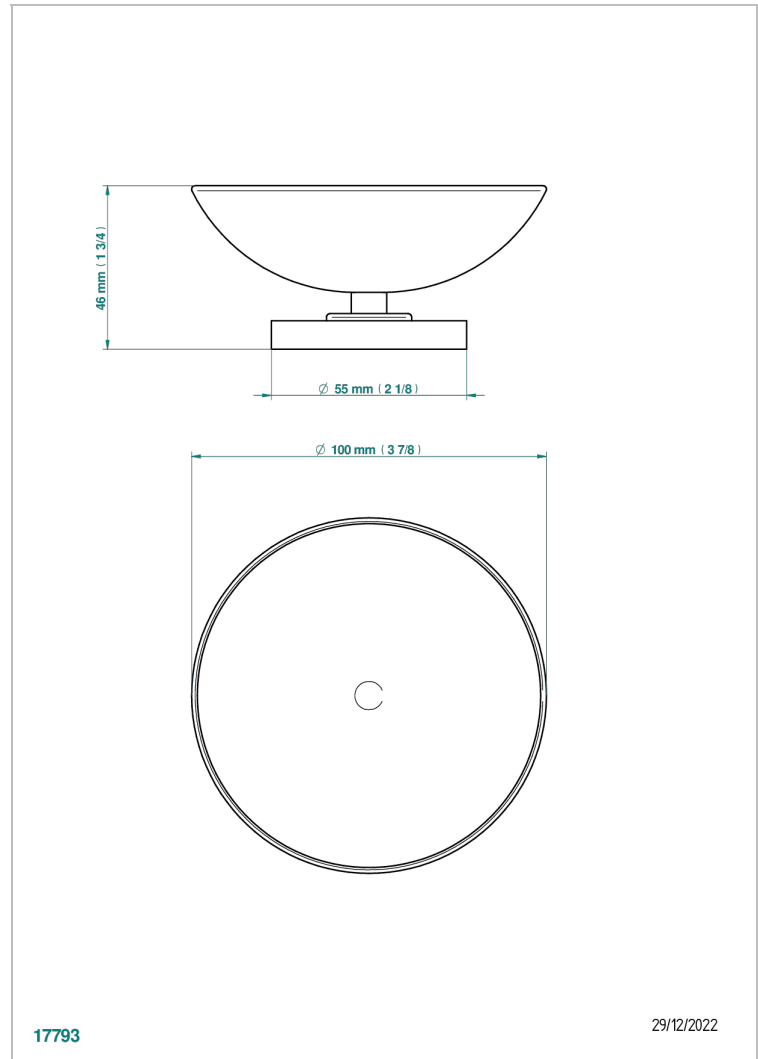

ZOOM.5

U4J-544

Copa de latón con pie, con rosetón Ø 100 mm

THG[®]
PARIS

CARACTERÍSTICAS

- Zoom.5
- Copa de latón con pie, con rosetón Ø 100 mm

ACABADOS DISPONIBLES

Bronce claro - D01
Cerámica negra mate - D30
Cromo - A02
Dorado - F01
Dorado mate - F07
Dorado pálido - F30