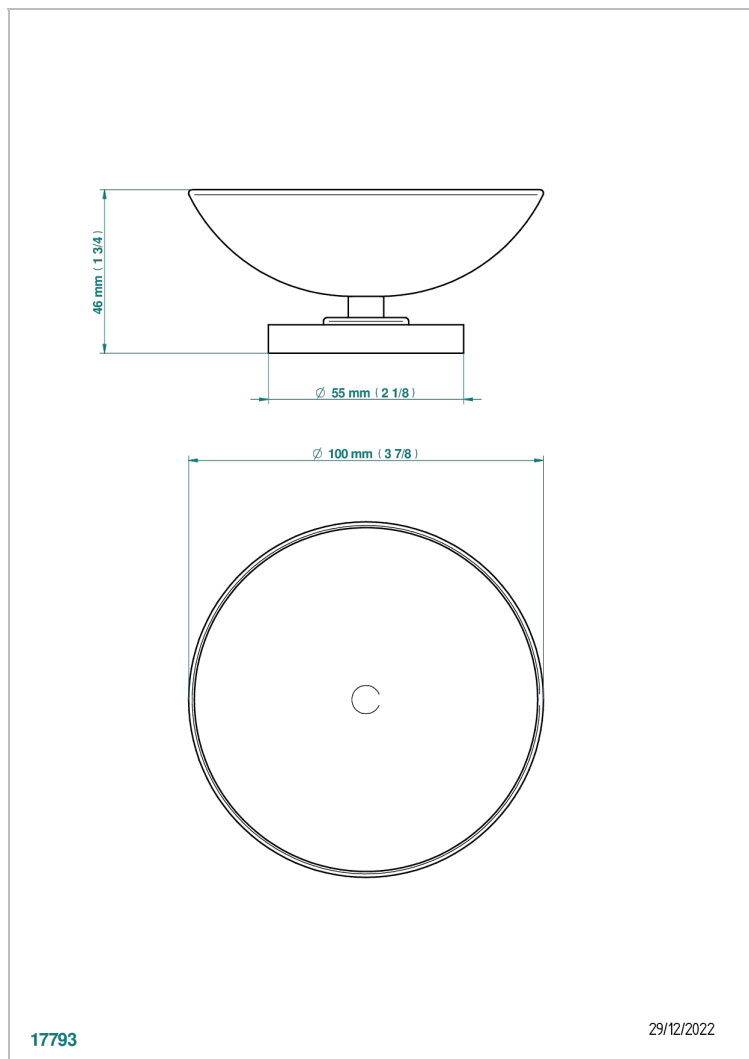

# INFINI PORCELAINE BLANCHE DÉCOR OR

U2F-544

Coupe porte-savon Ø100 mm sur pied

THG<sup>®</sup>  
PARIS

## CARACTÉRISTIQUES

- Infini Porcelaine blanche décor or
- Coupe porte-savon Ø100 mm sur pied