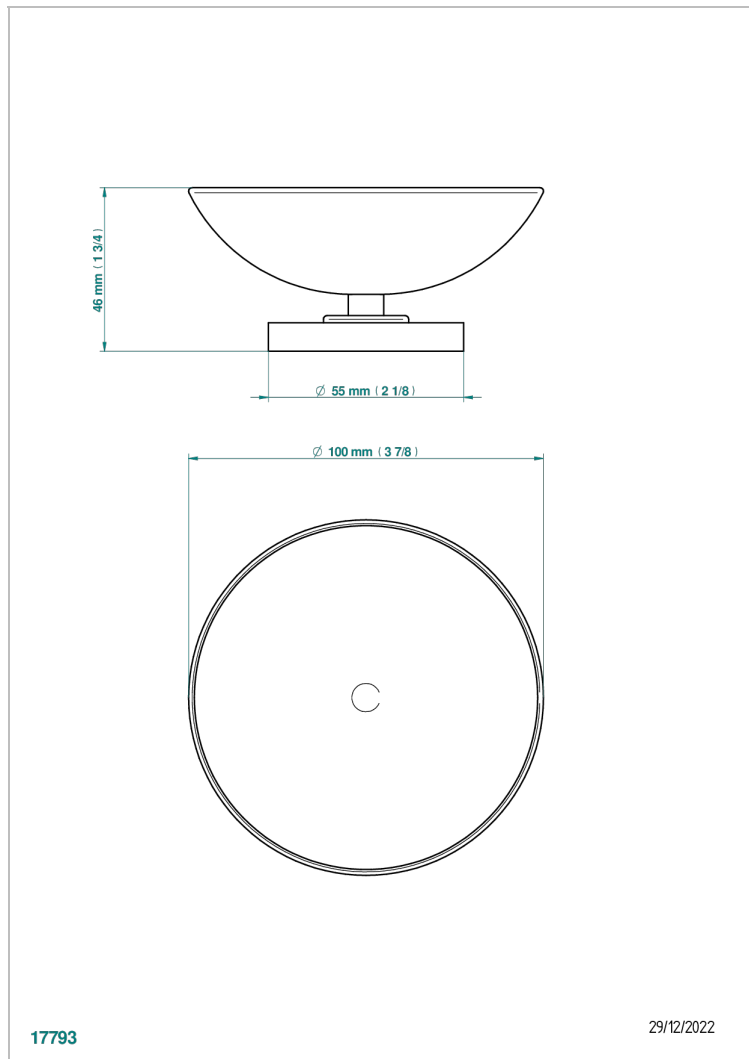

INFINI WHITE PORCELAIN WITH GOLD DECOR

U2F-544

Copa de laton con pie, con rosetón Ø 100 mm

THG[®]
PARIS

CARACTERÍSTICAS

- Infini White Porcelain with Gold decor
- Copa de laton con pie, con rosetón Ø 100 mm

Pvd umber - H66
Pvd umber mate - H67