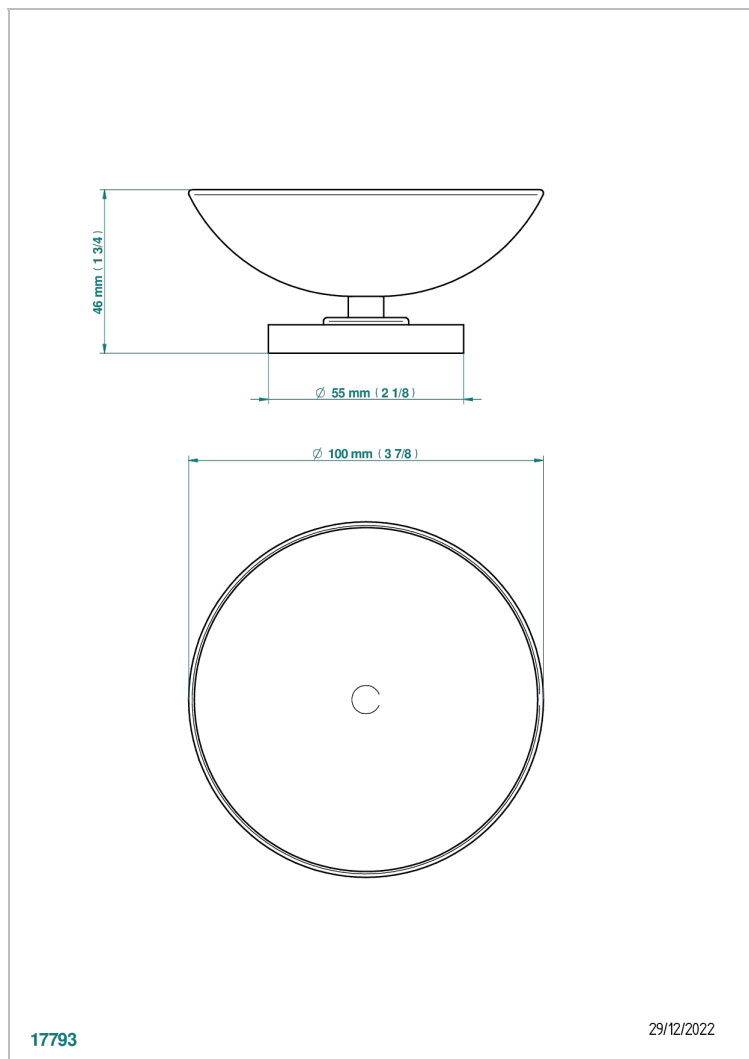

INFINI PORCELAINE BLANCHE DECOR OR

U2F-544

Coupe porte-savon Ø100 mm sur pied

CARACTÉRISTIQUES

- Infini Porcelaine blanche décor or
- Coupe porte-savon Ø100 mm sur pied

FINITIONS DISPONIBLES

Bronze clair - D01
Chromé - A02
Chromé mat - C02
Doré brillant - F01
Doré mat - F07
Nickel brillant - B01