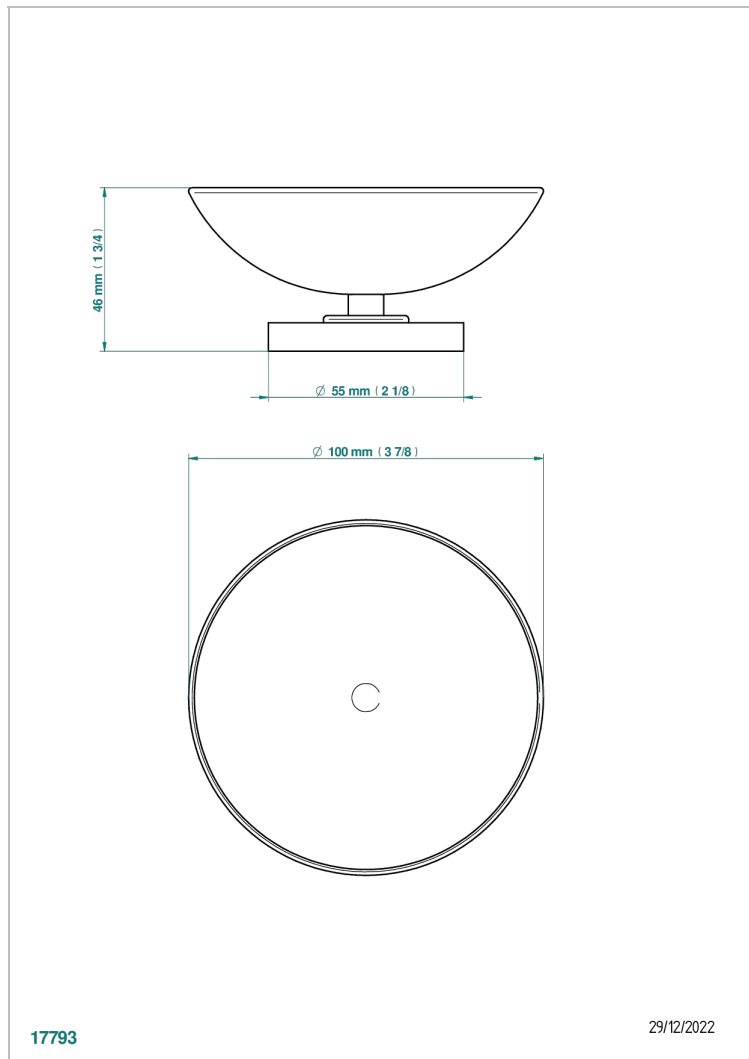

INFINI WHITE PORCELAIN WITH GOLD DECOR

U2F-544

Copa de laton con pie, con rosetón Ø 100 mm

THG[®]
PARIS

17793

29/12/2022

CARACTERÍSTICAS

- Infini White Porcelain with Gold decor
- Copa de laton con pie, con rosetón Ø 100 mm

Pvd umber - H66
Pvd umber mate - H67