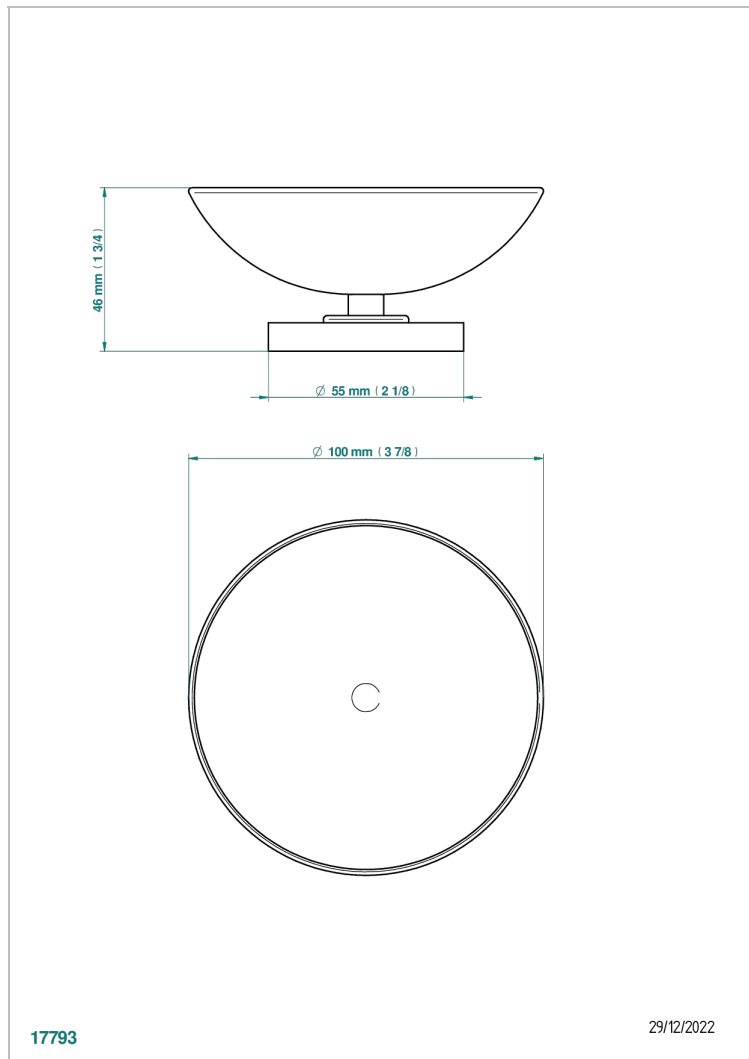

# INFINI БЕЛЫЙ ФАРФОР С ЗОЛОТЫМ ДЕКОРОМ

U2F-544

Мыльница на подставке, диаметр : 100 мм

THG<sup>®</sup>  
PARIS

## ХАРАКТЕРИСТИКИ

- Infini белый фарфор с золотым декором
- Мыльница на подставке, диаметр : 100 мм