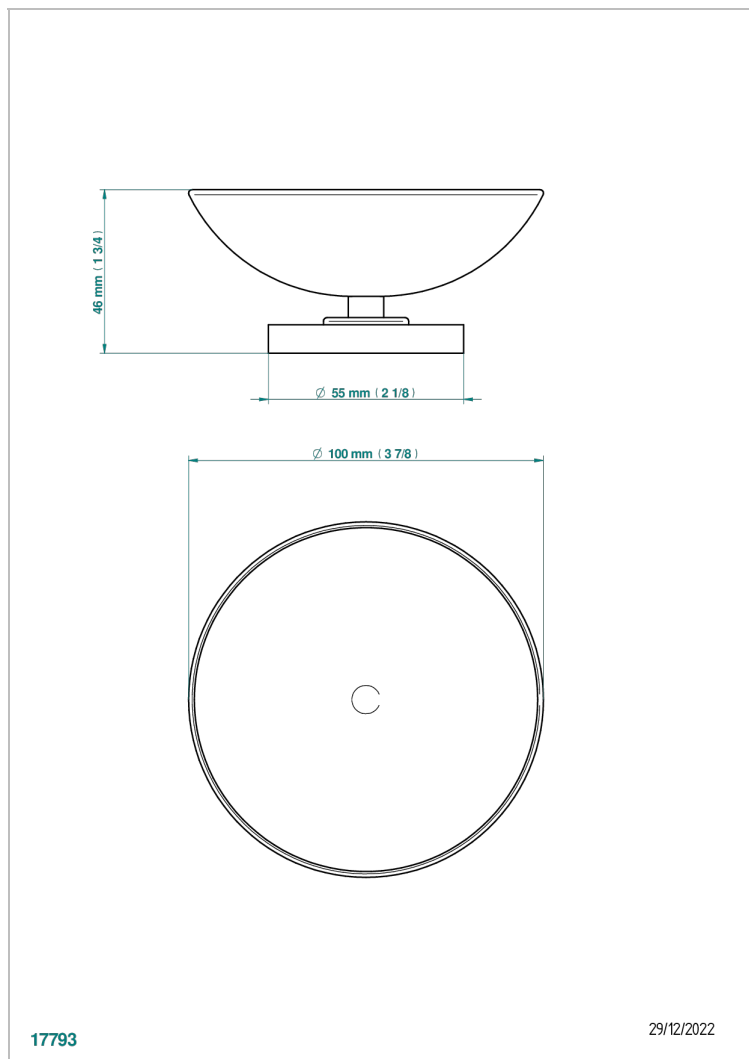

# INFINI PORCELAINE BLANCHE DECOR OR

U2F-544

Coupe porte-savon Ø100 mm sur pied

## CARACTÉRISTIQUES

- Infini Porcelaine blanche décor or
- Coupe porte-savon Ø100 mm sur pied