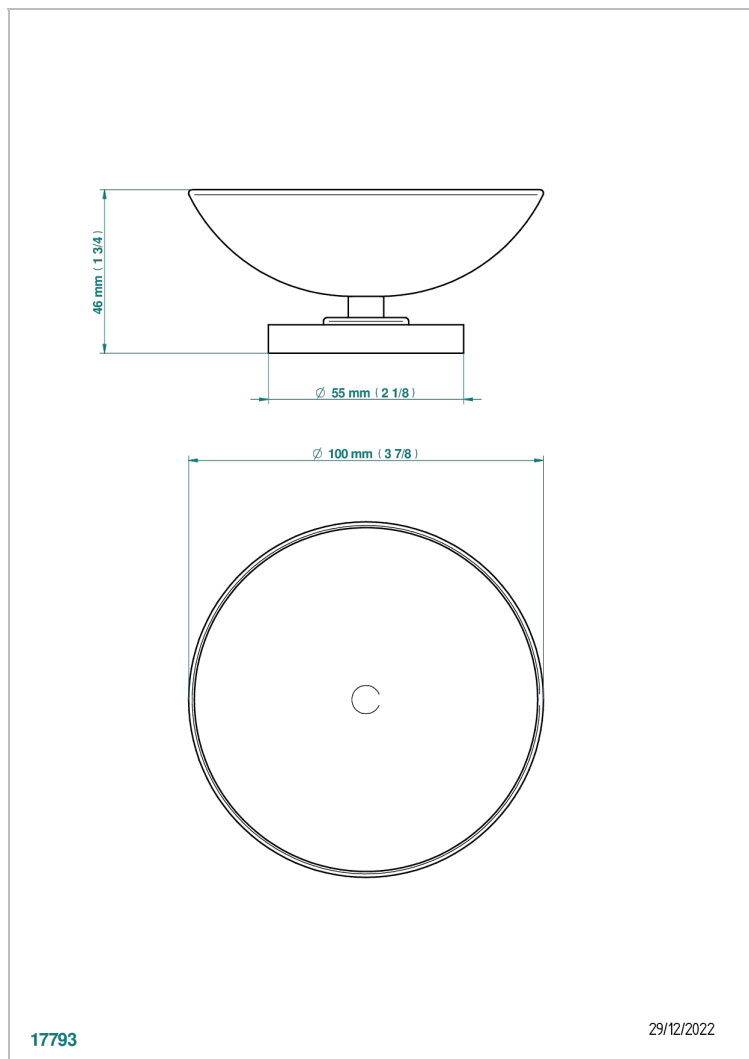

INFINI WHITE PORCELAIN WITH PLATINUM DECOR

U2E-544

Copa de laton con pie, con rosetón Ø 100 mm

CARACTERÍSTICAS

- Infini White Porcelain with Platinum decor
- Copa de laton con pie, con rosetón Ø 100 mm

ACABADOS DISPONIBLES

Pvd umber - H66
Pvd umber mate - H67