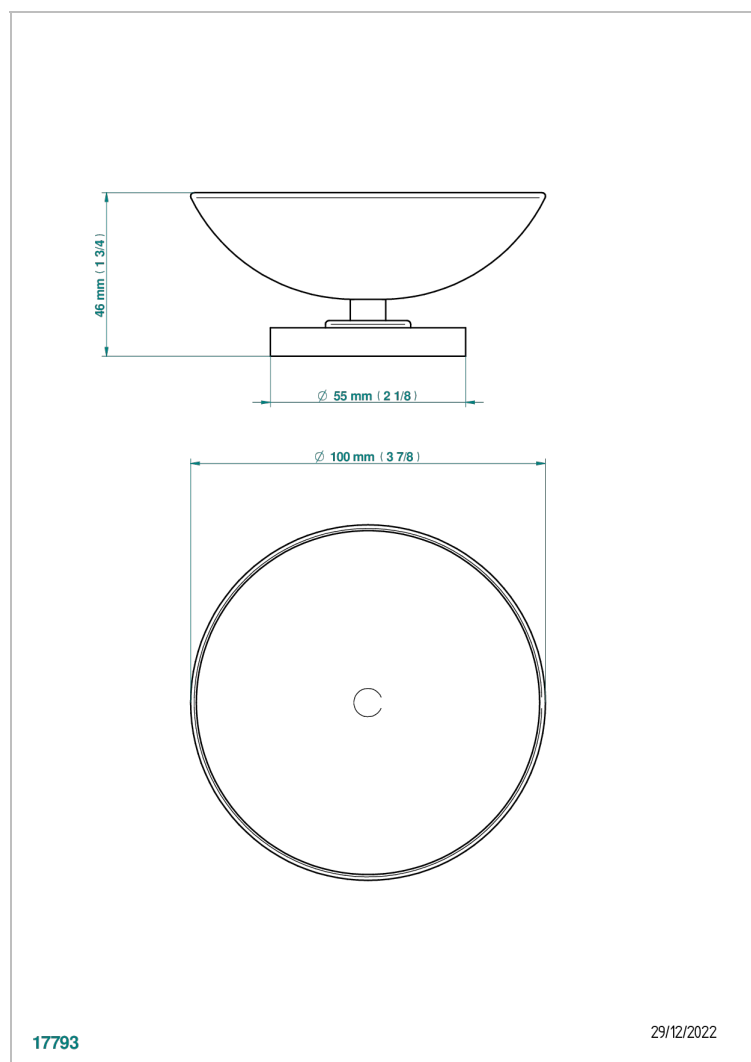

# INFINI PORCELAINE BLANCHE DECOR PLATINE

U2E-544

Coupe porte-savon Ø100 mm sur pied

## CARACTÉRISTIQUES

- Infini Porcelaine blanche décor platine
- Coupe porte-savon Ø100 mm sur pied