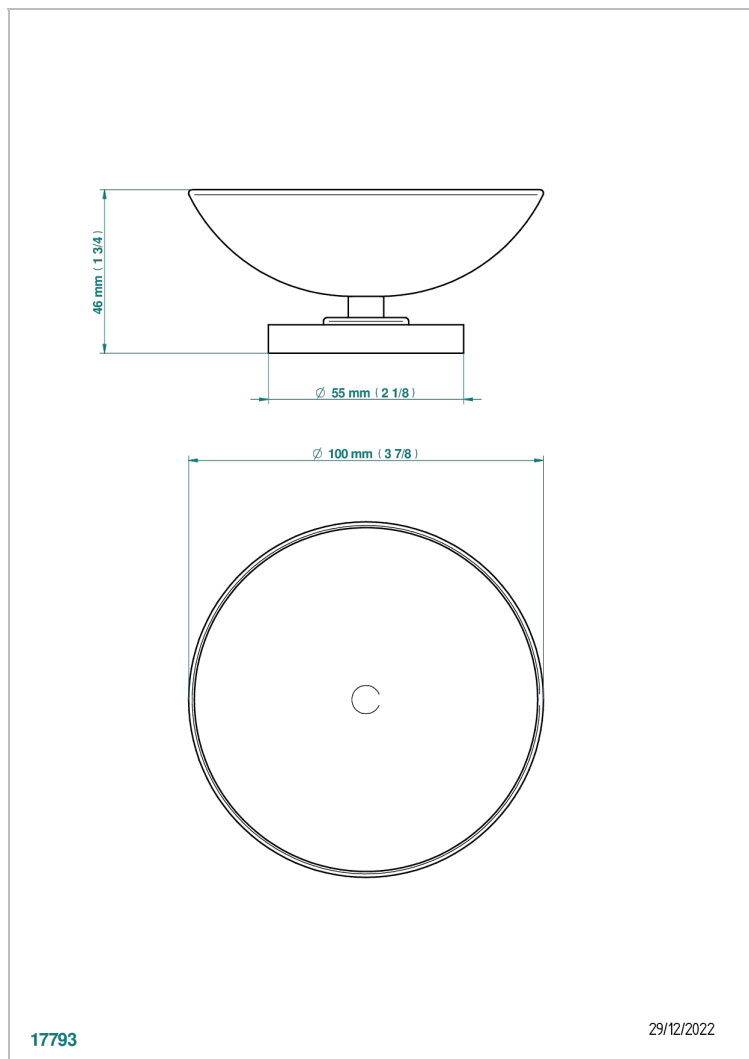

INFINI PORCELAINE BLANCHE DECOR PLATINE

U2E-544

Coupe porte-savon Ø100 mm sur pied

CARACTÉRISTIQUES

- Infini Porcelaine blanche décor platine
- Coupe porte-savon Ø100 mm sur pied

FINITIONS DISPONIBLES

Bronze clair - D01
Chromé - A02
Chromé mat - C02
Doré brillant - F01
Doré mat - F07
Nickel brillant - B01