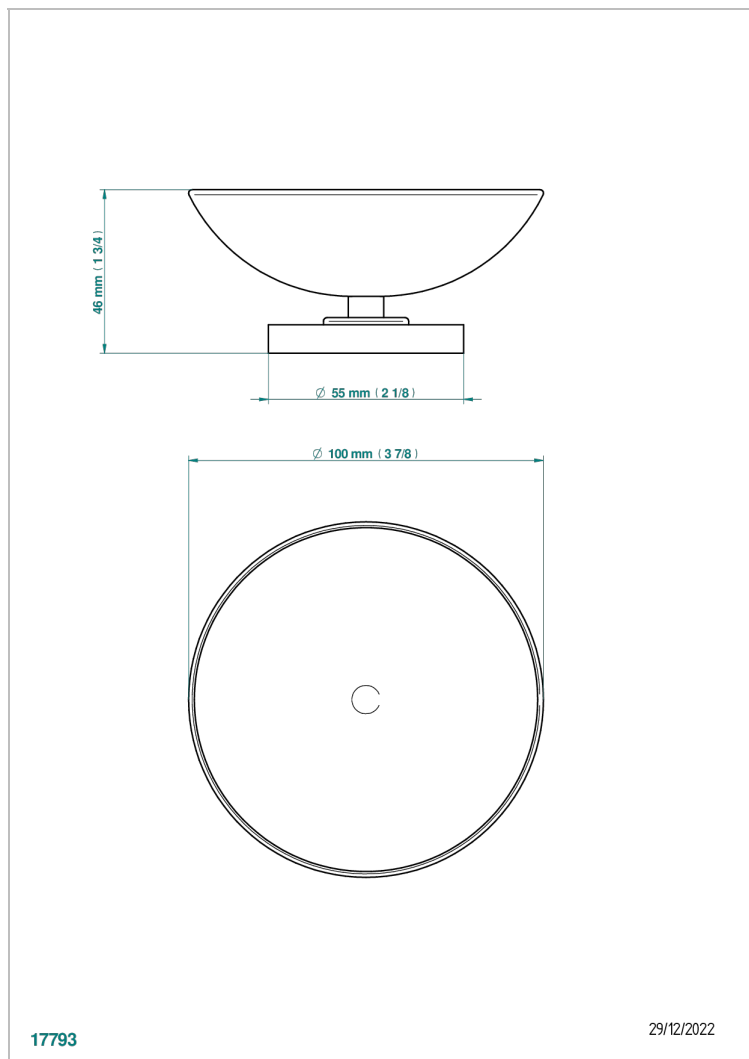

# INFINI WHITE PORCELAIN WITH PLATINUM DECOR

U2E-544

Copa de laton con pie, con rosetón Ø 100 mm

17793

29/12/2022

## CARACTERÍSTICAS

- Infini White Porcelain with Platinum decor
- Copa de laton con pie, con rosetón Ø 100 mm