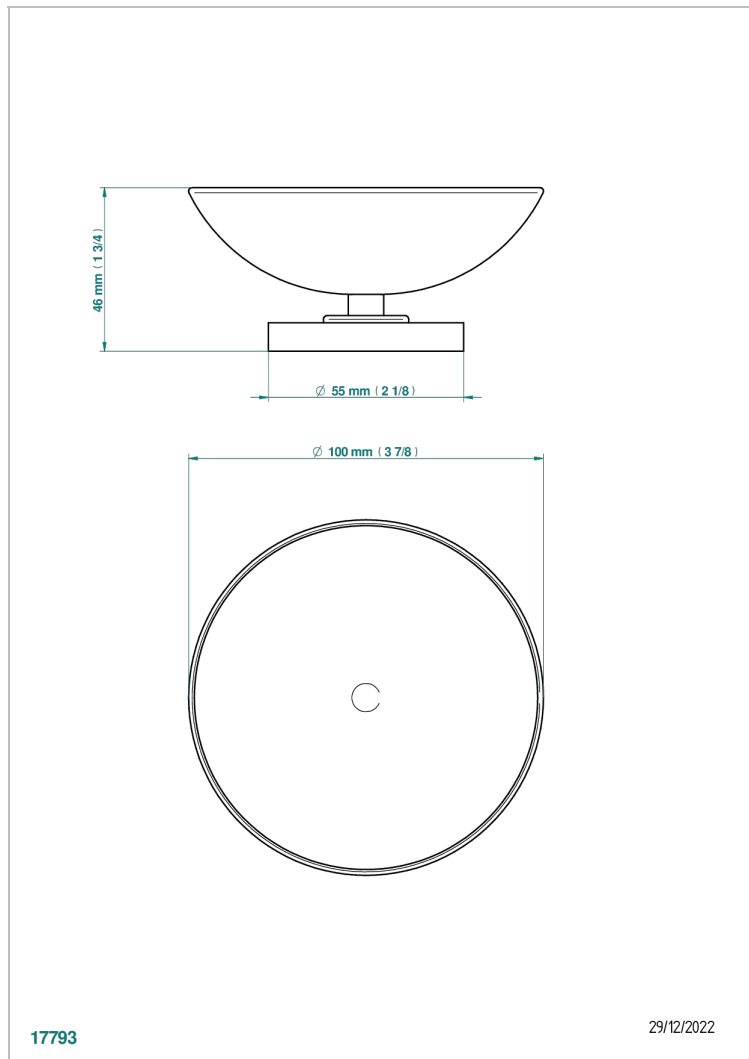

INFINI WEISSES PORZELLAN, DEKORPLATIN

U2E-544

Standseifenschale aus Messing mit Rosette Ø, 100 mm

EIGENSCHAFTEN

- Infini Weißes Porzellan, Dekor Platin
- Standseifenschale aus Messing mit Rosette Ø, 100 mm