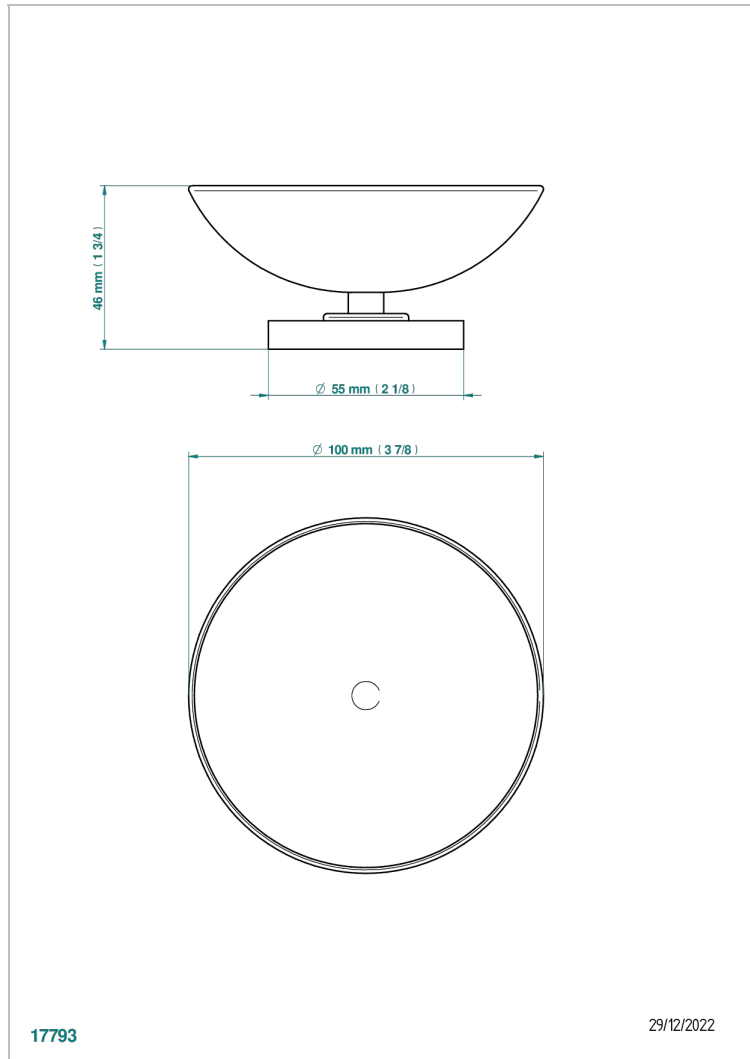

INFINI БЕЛЫЙ ФАРФОР С ПЛАТИНОВЫМ ДЕКОРОМ

U2E-544

Мыльница на подставке, диаметр : 100 мм

THG[®]
PARIS

ХАРАКТЕРИСТИКИ

- Infini белый фарфор с платиновым декором
- Мыльница на подставке, диаметр : 100 мм

ДОСТУПНЫЕ ВАРИАНТЫ ПОКРЫТИЙ