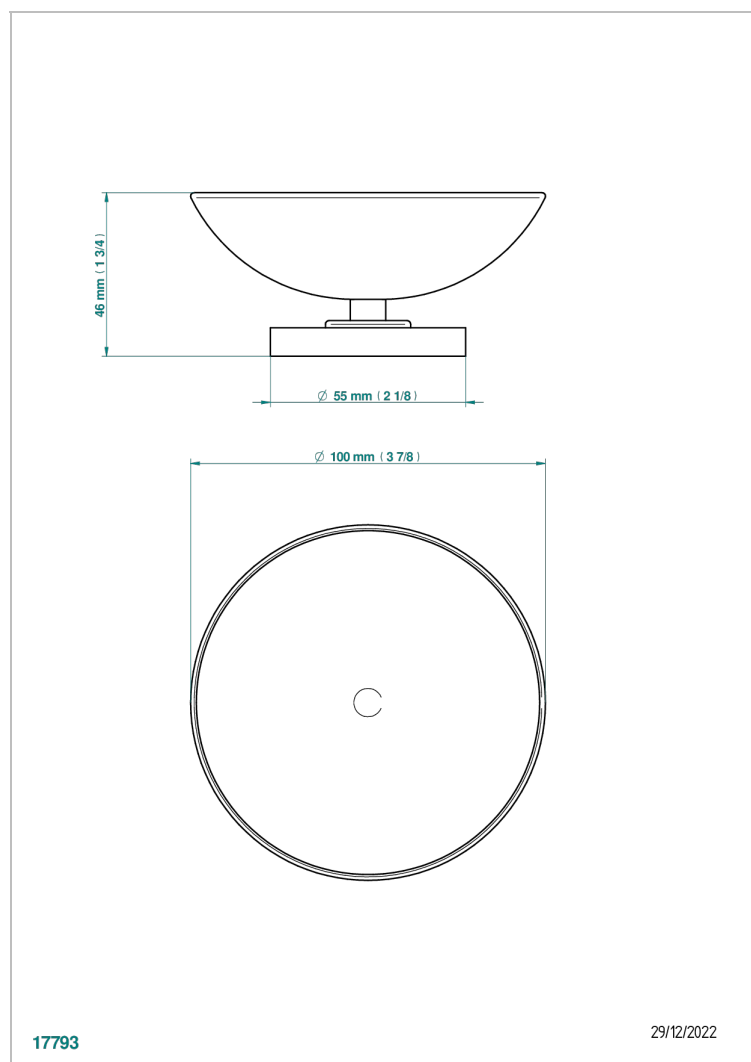

INFINI PORCELAINE BLANCHE DECOR PLATINE

U2E-544

Coupe porte-savon Ø100 mm sur pied

CARACTÉRISTIQUES

- Infini Porcelaine blanche décor platine
- Coupe porte-savon Ø100 mm sur pied

FINITIONS DISPONIBLES

Bronze clair - D01
Chromé - A02
Chromé mat - C02
Doré brillant - F01
Doré mat - F07
Nickel brillant - B01