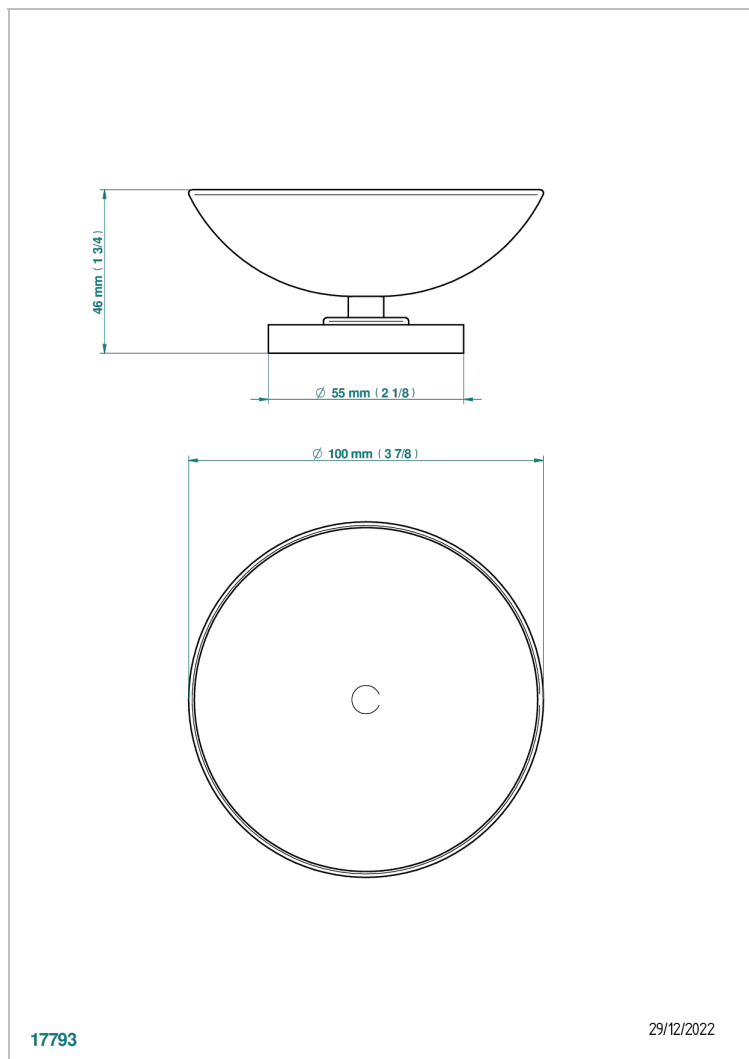

# INFINI WHITE PORCELAIN WITH PLATINUM DECOR

U2E-544

Copa de laton con pie, con rosetón Ø 100 mm

## CARACTERÍSTICAS

- Infini White Porcelain with Platinum decor
- Copa de laton con pie, con rosetón Ø 100 mm