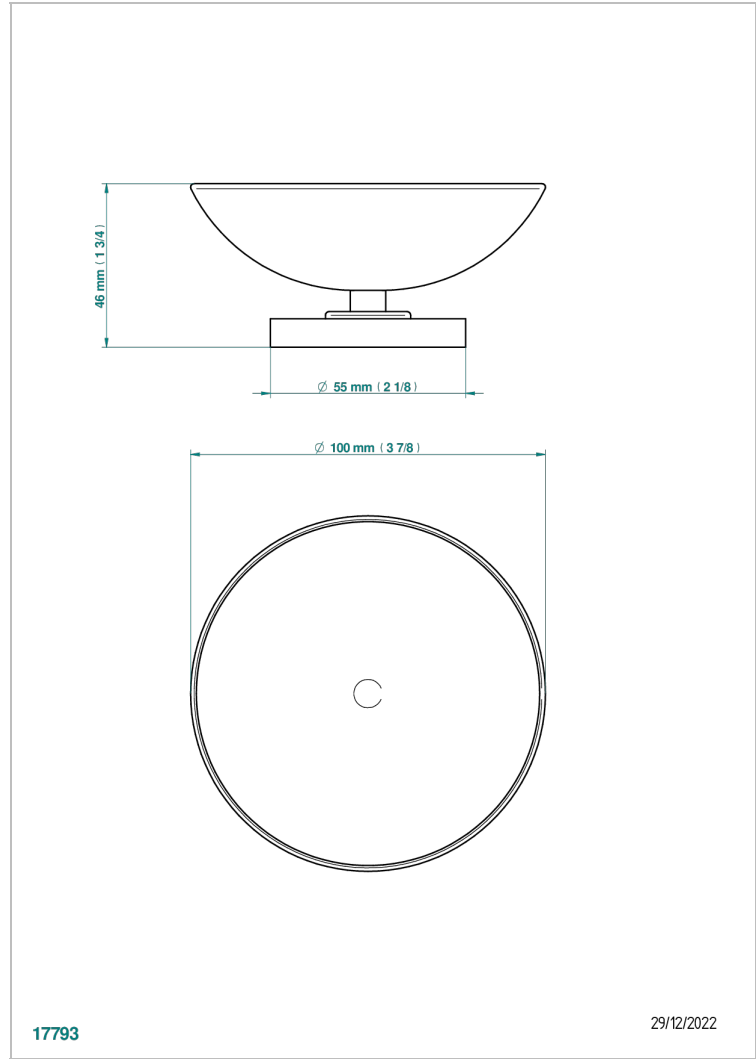

# INFINI WEISSER PORZELLAN, DEKORPLATIN

U2E-544

Standseifenschale aus Messing mit Rosette Ø, 100 mm

## EIGENSCHAFTEN

- Infini Weißes Porzellan, Dekor Platin
- Standseifenschale aus Messing mit Rosette Ø, 100 mm